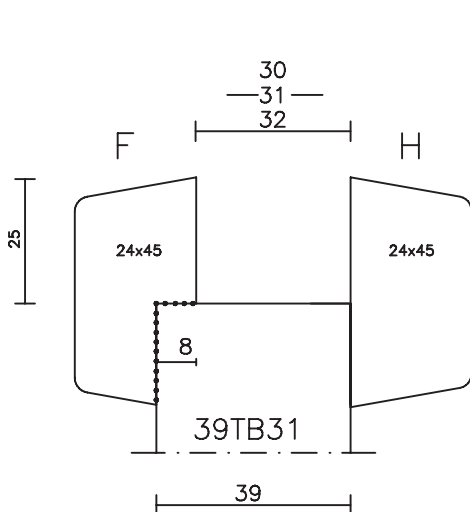

maten in mm
jan. 2006

Begl.systemen  
38mm dik  
Hardhouten  
deuren  
38HLA., 38HLB..  
38HLC., 38HLD..

Blad:  
B  
12

maten  
in mm  
mei  
2010

Begl.systemen  
54mm dik  
Hardhouten  
deuren  
30min.brandw.  
Macrantha 54HB..

Blad:  
B  
21A

maten  
in mm  
febr.  
2014

Begl.systemen  
67mm dik  
Hardhouten  
deuren  
30 min. bvt  
Macrantha 67HB..

Blad:  
B  
26

14  
- 15 -  
16 -  
17  
18

54TB16

19  
- 20 -  
21

54TB20

22  
- 23 -

54TB23

Buiten 54 Binnen

- 24 -  
25

54TB24

26  
- 27 -  
28

54TB27

29  
- 30 -  
31