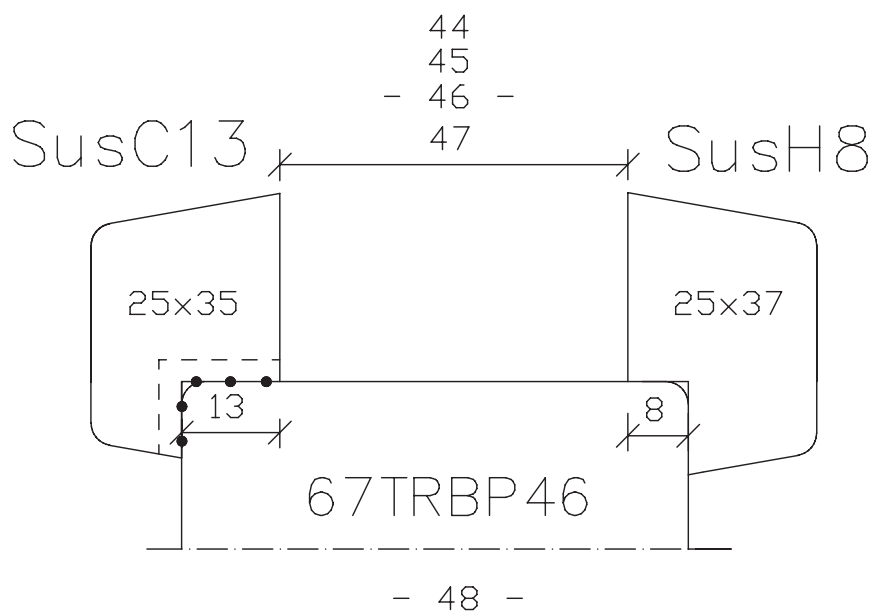

18  
19  
- 20 -  
21

22  
- 23 -

Buiten 54 Binnen

- 24 -  
25

26  
- 27 -  
28

29  
- 30 -  
31

- 32 -  
33

34  
- 35 -  
36  
37

38  
39  
- 40 -  
41  
42

Binnenglazlatten zijn niet voorgeboord.

maten  
in mm  
april  
2014

Begl.systemen  
54mm dik  
Triplexdeuren  
60 min. bvt  
54TBP..  
Pyropenta

Blad:  
B  
50

Binnenglasringen zijn niet voorgeboord.

maten in mm
febr. 2014

Begl.systemen  
67mm dik  
Triplexdeuren  
60 min. bvt  
67TRBP..Pyropenta  
Ronde glasop.

Blad:  
B  
51A

Binnenglasringen zijn niet voorgeboord.

**Deurenfabriek  
Suselbeek b.v.**

maten  
in mm

febr.  
2014

Begl.systemen  
67mm dik  
Triplexdeuren  
60 min. bvt  
67TRBP..Pyropenta  
Ronde glasop.

Blad:

B

51B