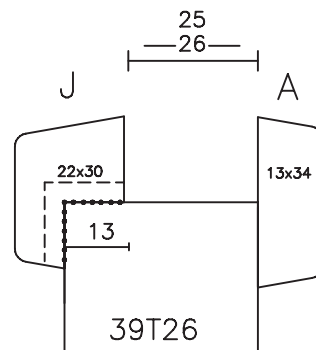

maten in mm
jan. 2006

Begl.systemen  
38mm dik  
Hardhouten  
deuren  
38HLA., 38HLB..  
38HLC., 38HLD..

Blad:  
B  
12

maten  
in mm  
mei  
2010

Begl.systemen  
54mm dik  
Hardhouten  
deuren  
30min.brandw.  
Macrantha 54HB..

Blad:  
B  
21A

maten  
in mm  
febr.  
2014

Begl.systemen  
67mm dik  
Hardhouten  
deuren  
30 min. bvt  
Macrantha 67HB..

Blad:  
B  
26

14  
- 15 -  
16 -  
17  
18

54TB16

19  
- 20 -  
21

54TB20

22  
- 23 -

54TB23

Buiten 54 Binnen

- 24 -  
25

54TB24

26  
- 27 -  
28

54TB27

29  
- 30 -  
31

maten  
in mm  
febr.  
2014

Begl.systemen  
54mm dik  
Triplexdeuren  
30 min. bvt  
54TB..  
Pyrotoria

Blad:  
B  
41A

Binnenglaslatten zijn niet voorgeboord.

**Deurenfabriek  
Suselbeek b.v.**

maten  
in mm  
febr.  
2014