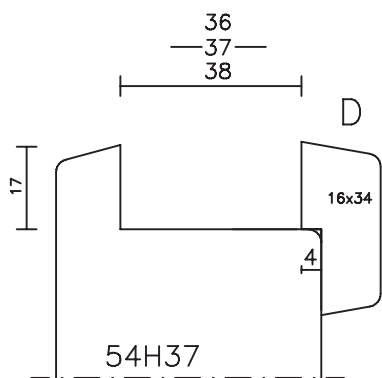

maten in mm
jan. 2006

Begl.systemen  
38mm dik  
Hardhouten  
deuren  
38HLA., 38HLB..  
38HLC., 38HLD..

Blad:  
B  
12

maten  
in mm  
mei  
2010

Begl.systemen  
54mm dik  
Hardhouten  
deuren  
30min.brandw.  
Macrantha 54HB..

Blad:  
B  
21A

maten  
in mm  
febr.  
2014

Begl.systemen  
67mm dik  
Hardhouten  
deuren  
30 min. bvt  
Macrantha 67HB..

Blad:  
B  
26

14  
- 15 -  
16 -  
17  
18

54TB16

19  
- 20 -  
21

54TB20

22  
- 23 -

54TB23

Buiten 54 Binnen

- 24 -  
25

54TB24

26  
- 27 -  
28

54TB27

29  
- 30 -  
31