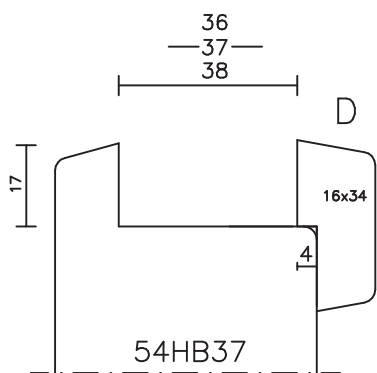

maten in mm
jan. 2006

Begl.systemen  
38mm dik  
Hardhouten  
deuren  
38HLA., 38HLB..  
38HLC., 38HLD..

Blad:  
B  
12

maten  
in mm  
mei  
2010

Begl.systemen  
54mm dik  
Hardhouten  
deuren  
30min.brandw.  
Macrantha 54HB..

Blad:  
B  
21A

maten  
in mm  
febr.  
2014

Begl.systemen  
67mm dik  
Hardhouten  
deuren  
30 min. bvt  
Macrantha 67HB..

Blad:  
B  
26

14  
- 15 -  
16 -  
17  
18

54TB16

19  
- 20 -  
21

54TB20

22  
- 23 -

54TB23

Buiten 54 Binnen

- 24 -  
25

54TB24

26  
- 27 -  
28

54TB27

29  
- 30 -  
31