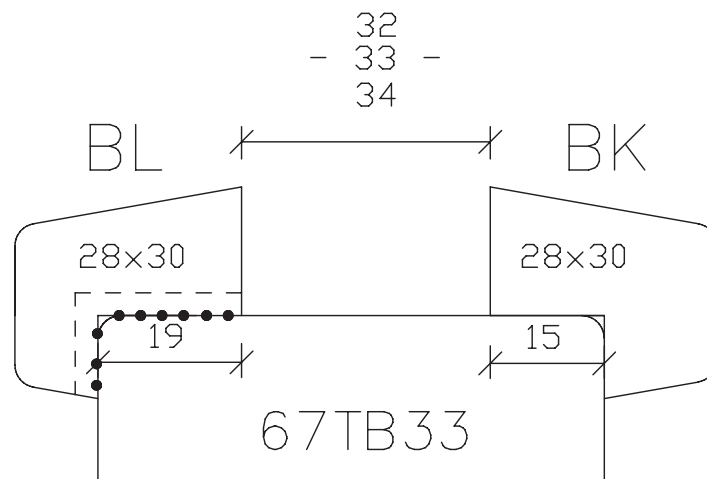

Blad:  
B  
43B

maten  
in mm  
febr.  
2014

Begl.systemen  
67mm dik  
Triplexdeuren  
67T..

Blad:  
B  
45

Binnenglaslatten zijn niet voorgeboord.

maten in mm
febr. 2014

Begl.systemen  
67mm dik  
Triplexdeuren  
30 min. bvt  
67TB..  
Pyrotoria