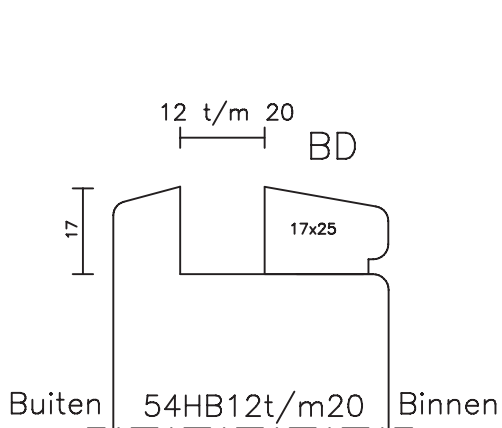

maten in mm
jan. 2006

Begl.systemen  
38mm dik  
Hardhouten  
deuren  
38HLA., 38HLB..  
38HLC., 38HLD..

Blad:  
B  
12

maten  
in mm  
mei  
2010

Begl.systemen  
54mm dik  
Hardhouten  
deuren  
30min.brandw.  
Macrantha 54HB..

Blad:  
B  
21A

maten  
in mm  
febr.  
2014

Begl.systemen  
67mm dik  
Hardhouten  
deuren  
30 min. bvt  
Macrantha 67HB..

Blad:  
B  
26

14  
- 15 -  
16 -  
17  
18

54TB16

19  
- 20 -  
21

54TB20

22  
- 23 -

54TB23

Buiten 54 Binnen

- 24 -  
25

54TB24

26  
- 27 -  
28

54TB27

29  
- 30 -  
31