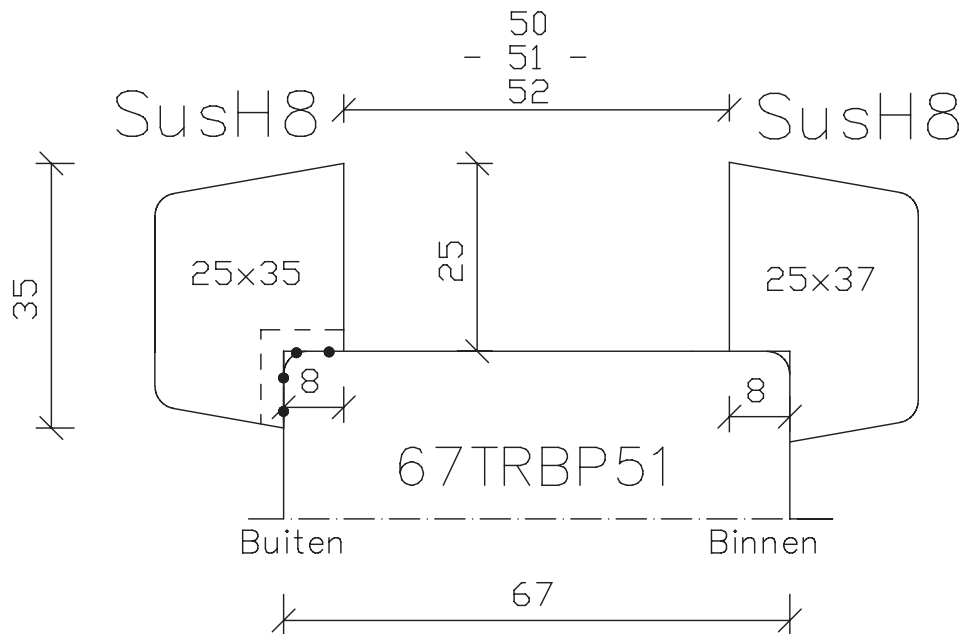

Binnenglasringen zijn niet voorgeboord.

**Deurenfabriek
Suselbeek b.v.**

maten
in mm

febr.
2014

Begl.systemen
67mm dik
Triplexdeuren
60 min. bvt
67TRBP..Pyropenta
Ronde glasop.

Blad:

B

51B