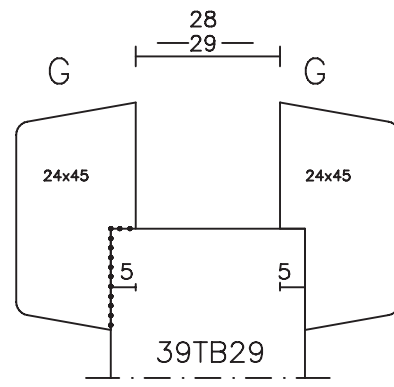

maten in mm
jan. 2006

Begl.systemen  
38mm dik  
Hardhouten  
deuren  
38HLA., 38HLB..  
38HLC., 38HLD..

Blad:  
B  
12

maten  
in mm  
mei  
2010

Begl.systemen  
54mm dik  
Hardhouten  
deuren  
30min.brandw.  
Macrantha 54HB..

Blad:  
B  
21A

maten  
in mm  
febr.  
2014

Begl.systemen  
67mm dik  
Hardhouten  
deuren  
30 min. bvt  
Macrantha 67HB..

Blad:  
B  
26

14  
- 15 -  
16 -  
17  
18

54TB16

19  
- 20 -  
21

54TB20

22  
- 23 -

54TB23

Buiten 54 Binnen

- 24 -  
25

54TB24

26  
- 27 -  
28

54TB27

29  
- 30 -  
31

maten  
in mm  
febr.  
2014

Begl.systemen  
54mm dik  
Triplexdeuren  
30 min. bvt  
54TB..  
Pyrotoria

Blad:  
B  
41A

Binnenglaslatten zijn niet voorgeboord.

**Deurenfabriek  
Suselbeek b.v.**

maten  
in mm  
febr.  
2014