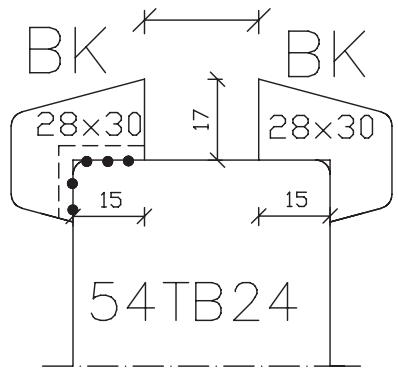

maten in mm
jan. 2006

Begl.systemen  
38mm dik  
Hardhouten  
deuren  
38HLA., 38HLB..  
38HLC., 38HLD..

Blad:  
B  
12

maten  
in mm  
mei  
2010

Begl.systemen  
54mm dik  
Hardhouten  
deuren  
30min.brandw.  
Macrantha 54HB..

Blad:  
B  
21A

maten  
in mm  
febr.  
2014

Begl.systemen  
67mm dik  
Hardhouten  
deuren  
30 min. bvt  
Macrantha 67HB..

Blad:  
B  
26

14  
- 15 -  
16 -  
17  
18

54TB16

19  
- 20 -  
21

54TB20

22  
- 23 -

54TB23

Buiten 54 Binnen

- 24 -  
25

54TB24

26  
- 27 -  
28

54TB27

29  
- 30 -  
31