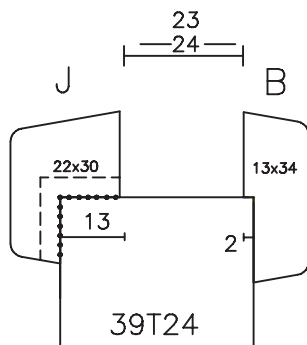

maten in mm
jan. 2006

Begl.systemen  
38mm dik  
Hardhouten  
deuren  
38HLA., 38HLB..  
38HLC., 38HLD..

Blad:  
B  
12

maten  
in mm  
mei  
2010

Begl.systemen  
54mm dik  
Hardhouten  
deuren  
30min.brandw.  
Macrantha 54HB..

Blad:  
B  
21A

maten  
in mm  
febr.  
2014

Begl.systemen  
67mm dik  
Hardhouten  
deuren  
30 min. bvt  
Macrantha 67HB..

Blad:  
B  
26

14  
- 15 -  
16 -  
17  
18

54TB16

19  
- 20 -  
21

54TB20

22  
- 23 -

54TB23

Buiten 54 Binnen

- 24 -  
25

54TB24

26  
- 27 -  
28

54TB27

29  
- 30 -  
31