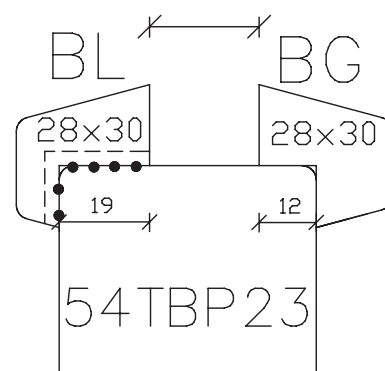

Blad:  
B  
48C

Binnenglaslatten zijn niet voorgeboord.

	Begl.systemen 54mm dik Triplexdeuren 60 min. bvt	Blad: <b>B</b> <b>49A</b>
maten in mm	54TRBP..Pyropenta Ronde glasop.	
febr. 2014		

	Begl.systemen 54mm dik Triplexdeuren 60 min. bvt	Blad: <b>B</b> <b>49B</b>
maten in mm	54TRBP..Pyropenta Ronde glasop.	
febr. 2014		

18  
19  
- 20 -  
21

22  
- 23 -

Buiten 54 Binnen

- 24 -  
25

26  
- 27 -  
28

29  
- 30 -  
31

- 32 -  
33

34  
- 35 -  
36  
37