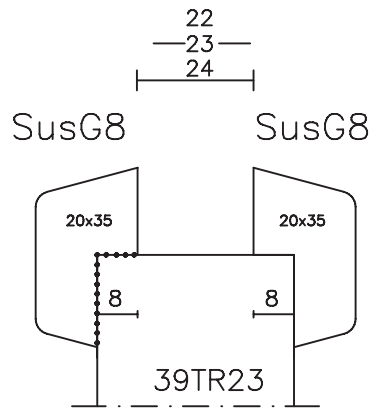

maten in mm
jan. 2006

Begl.systemen  
38mm dik  
Hardhouten  
deuren  
38HLA., 38HLB..  
38HLC., 38HLD..

Blad:  
B  
12

maten  
in mm  
mei  
2010

Begl.systemen  
54mm dik  
Hardhouten  
deuren  
30min.brandw.  
Macrantha 54HB..

Blad:  
B  
21A

maten  
in mm  
febr.  
2014

Begl.systemen  
67mm dik  
Hardhouten  
deuren  
30 min. bvt  
Macrantha 67HB..

Blad:  
B  
26

14  
- 15 -  
16 -  
17  
18

54TB16

19  
- 20 -  
21

54TB20

22  
- 23 -

54TB23

Buiten 54 Binnen

- 24 -  
25

54TB24

26  
- 27 -  
28

54TB27

29  
- 30 -  
31