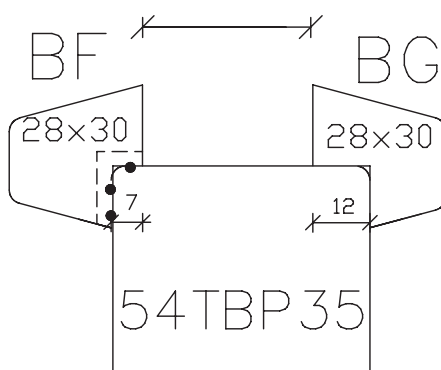

18  
19  
- 20 -  
21

22  
- 23 -

Buiten 54 Binnen

- 24 -  
25

26  
- 27 -  
28

29  
- 30 -  
31

- 32 -  
33

34  
- 35 -  
36  
37

38  
39  
- 40 -  
41  
42

Binnenglazlatten zijn niet voorgeboord.

maten  
in mm  
april  
2014

Begl.systemen  
54mm dik  
Triplexdeuren  
60 min. bvt  
54TBP..  
Pyropenta

Blad:  
B  
50

Binnenglasringen zijn niet voorgeboord.

maten  
in mm

febr.  
2014

Begl.systemen  
67mm dik  
Triplexdeuren  
60 min. bvt  
67TRBP..Pyropenta  
Ronde glasop.

Blad:

B

51B