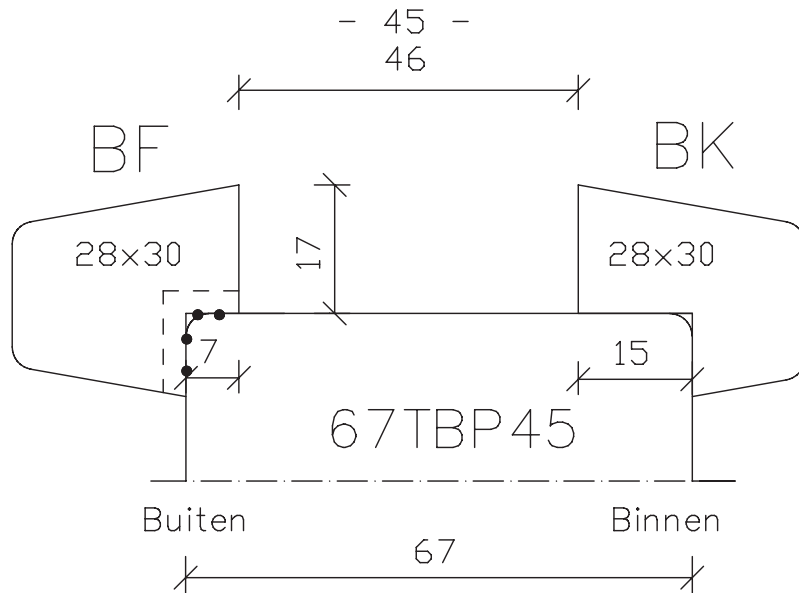

Binnenglaslatten zijn niet voorgeboord.

Deurenfabriek
Suselbeek b.v.

maten
in mm
febr.
2014

Begl.systemen
67mm dik
Triplexdeuren
60 min. bvt
67TBP..
Pyropenta

Blad:
B
48C