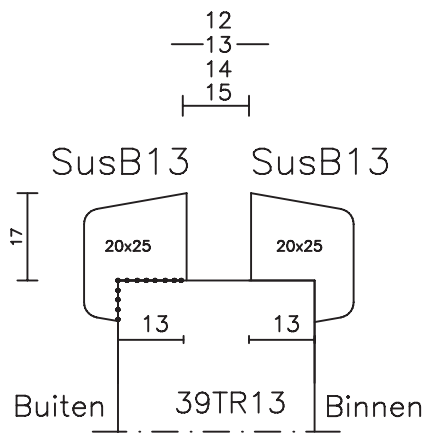

maten in mm
jan. 2006

Begl.systemen  
38mm dik  
Hardhouten  
deuren  
38HLA., 38HLB..  
38HLC., 38HLD..

Blad:  
B  
12

maten  
in mm  
mei  
2010

Begl.systemen  
54mm dik  
Hardhouten  
deuren  
30min.brandw.  
Macrantha 54HB..

Blad:  
B  
21A

maten  
in mm  
febr.  
2014

Begl.systemen  
67mm dik  
Hardhouten  
deuren  
30 min. bvt  
Macrantha 67HB..

Blad:  
B  
26

14  
- 15 -  
16 -  
17  
18

54TB16

19  
- 20 -  
21

54TB20

22  
- 23 -

54TB23

Buiten 54 Binnen

- 24 -  
25

54TB24

26  
- 27 -  
28

54TB27

29  
- 30 -  
31