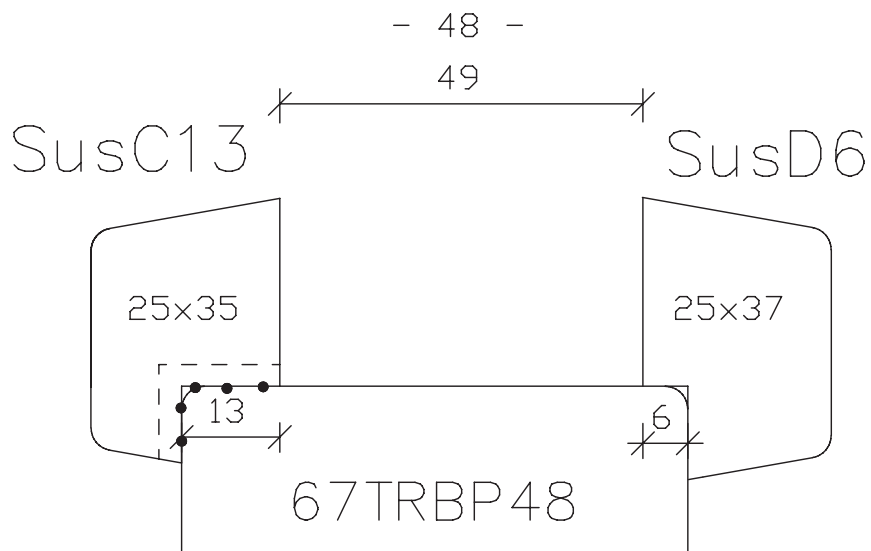

18  
19  
- 20 -  
21

22  
- 23 -

Buiten 54 Binnen

- 24 -  
25

26  
- 27 -  
28

29  
- 30 -  
31

- 32 -  
33

34  
- 35 -  
36  
37

38  
39  
- 40 -  
41  
42

Binnenglazlatten zijn niet voorgeboord.

maten  
in mm  
april  
2014

Begl.systemen  
54mm dik  
Triplexdeuren  
60 min. bvt  
54TBP..  
Pyropenta

Blad:  
B  
50

Binnenglasringen zijn niet voorgeboord.

maten in mm
febr. 2014

Begl.systemen  
67mm dik  
Triplexdeuren  
60 min. bvt  
67TRBP..Pyropenta  
Ronde glasop.

Blad:  
B  
51A

Binnenglasringen zijn niet voorgeboord.

**Deurenfabriek  
Suselbeek b.v.**