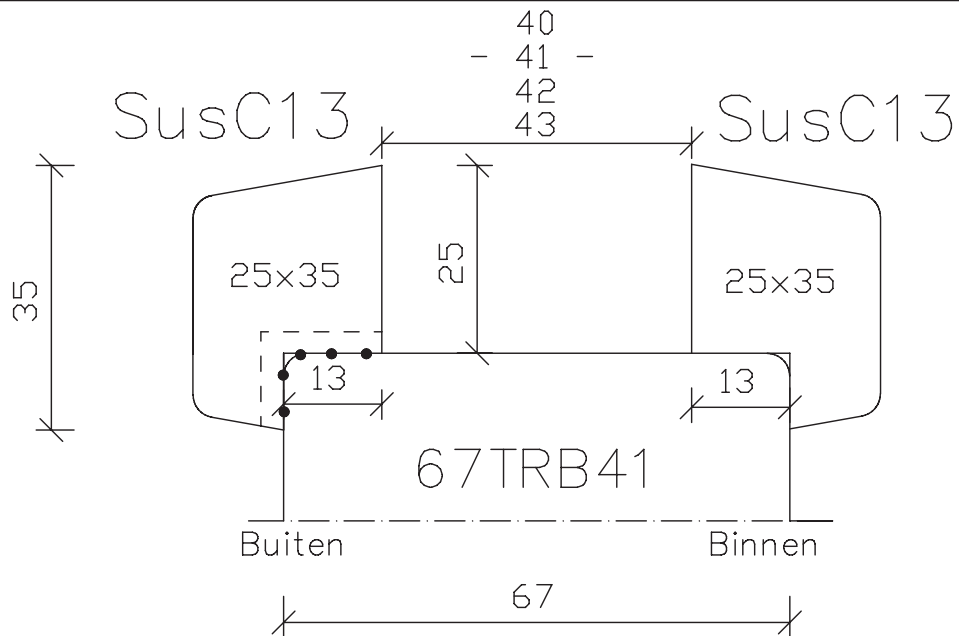

Binnenglasringen zijn niet voorgeboord.