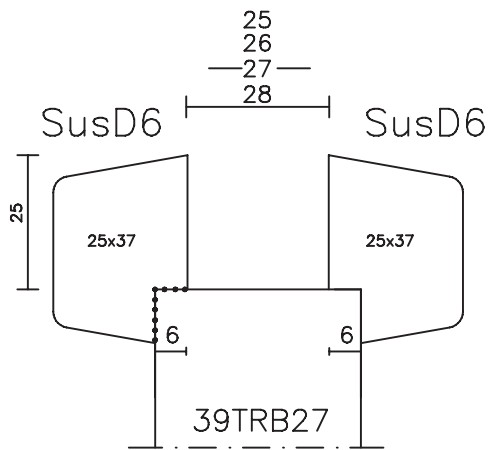

Blad:  
B  
21A

maten  
in mm  
febr.  
2014

Begl.systemen  
67mm dik  
Hardhouten  
deuren  
30 min. bvt  
Macrantha 67HB..

Blad:  
B  
26

14  
- 15 -  
16 -  
17  
18

54TB16

19  
- 20 -  
21

54TB20

22  
- 23 -

54TB23

Buiten 54 Binnen

- 24 -  
25

54TB24

26  
- 27 -  
28

54TB27

29  
- 30 -  
31