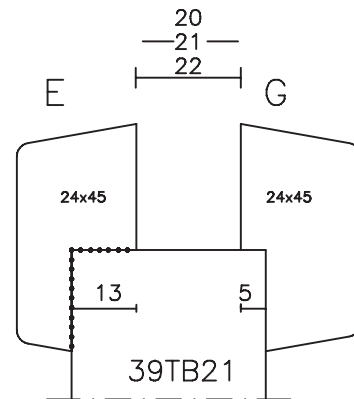

maten in mm
jan. 2006

Begl.systemen  
38mm dik  
Hardhouten  
deuren  
38HLA., 38HLB..  
38HLC., 38HLD..

Blad:  
B  
12

maten  
in mm  
mei  
2010

Begl.systemen  
54mm dik  
Hardhouten  
deuren  
30min.brandw.  
Macrantha 54HB..

Blad:  
B  
21A

maten  
in mm  
febr.  
2014

Begl.systemen  
67mm dik  
Hardhouten  
deuren  
30 min. bvt  
Macrantha 67HB..

Blad:  
B  
26

14  
- 15 -  
16 -  
17  
18

54TB16

19  
- 20 -  
21

54TB20

22  
- 23 -

54TB23

Buiten 54 Binnen

- 24 -  
25

54TB24

26  
- 27 -  
28

54TB27

29  
- 30 -  
31