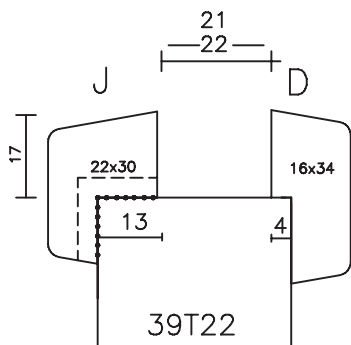

maten in mm
jan. 2006

Begl.systemen  
38mm dik  
Hardhouten  
deuren  
38HLA., 38HLB..  
38HLC., 38HLD..

Blad:  
B  
12

maten  
in mm  
mei  
2010

Begl.systemen  
54mm dik  
Hardhouten  
deuren  
30min.brandw.  
Macrantha 54HB..

Blad:  
B  
21A

maten  
in mm  
febr.  
2014

Begl.systemen  
67mm dik  
Hardhouten  
deuren  
30 min. bvt  
Macrantha 67HB..

Blad:  
B  
26

14  
- 15 -  
16 -  
17  
18

54TB16

19  
- 20 -  
21

54TB20

22  
- 23 -

54TB23

Buiten 54 Binnen

- 24 -  
25

54TB24

26  
- 27 -  
28

54TB27

29  
- 30 -  
31