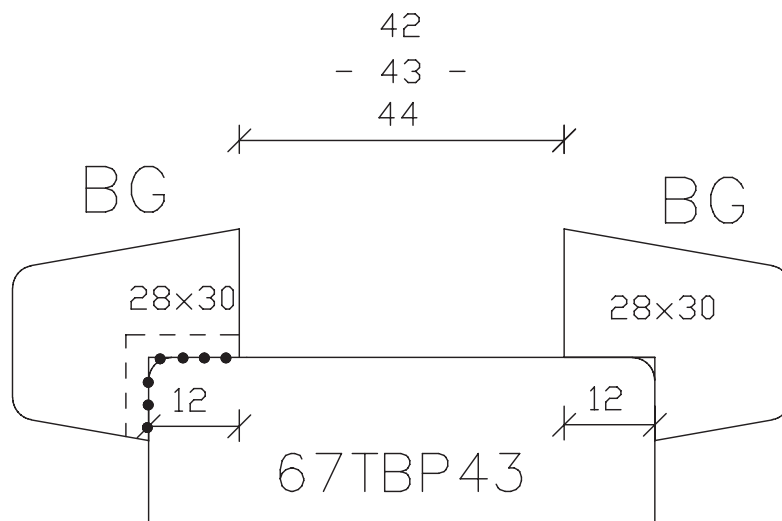

Binnenglaslatten zijn niet voorgeboord.