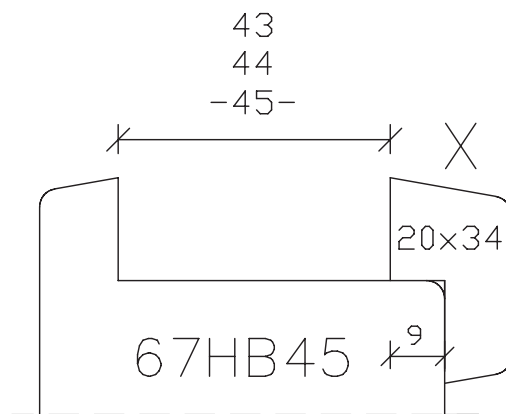

maten in mm
jan. 2006

Begl.systemen  
38mm dik  
Hardhouten  
deuren  
38HLA., 38HLB..  
38HLC., 38HLD..

Blad:  
B  
12

maten  
in mm  
mei  
2010

Begl.systemen  
54mm dik  
Hardhouten  
deuren  
30min.brandw.  
Macrantha 54HB..

Blad:  
B  
21A

maten  
in mm  
febr.  
2014

Begl.systemen  
67mm dik  
Hardhouten  
deuren  
30 min. bvt  
Macrantha 67HB..

Blad:  
B  
26

14  
- 15 -  
16 -  
17  
18

54TB16

19  
- 20 -  
21

54TB20

22  
- 23 -

54TB23

Buiten 54 Binnen

- 24 -  
25

54TB24

26  
- 27 -  
28

54TB27

29  
- 30 -  
31