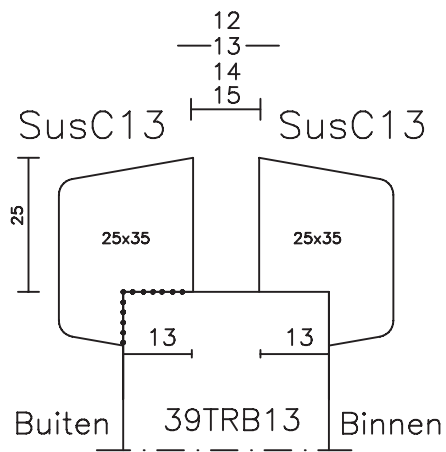

Blad:  
B  
21A

maten  
in mm  
febr.  
2014

Begl.systemen  
67mm dik  
Hardhouten  
deuren  
30 min. bvt  
Macrantha 67HB..

Blad:  
B  
26

14  
- 15 -  
16 -  
17  
18

54TB16

19  
- 20 -  
21

54TB20

22  
- 23 -

54TB23

Buiten 54 Binnen

- 24 -  
25

54TB24

26  
- 27 -  
28

54TB27

29  
- 30 -  
31