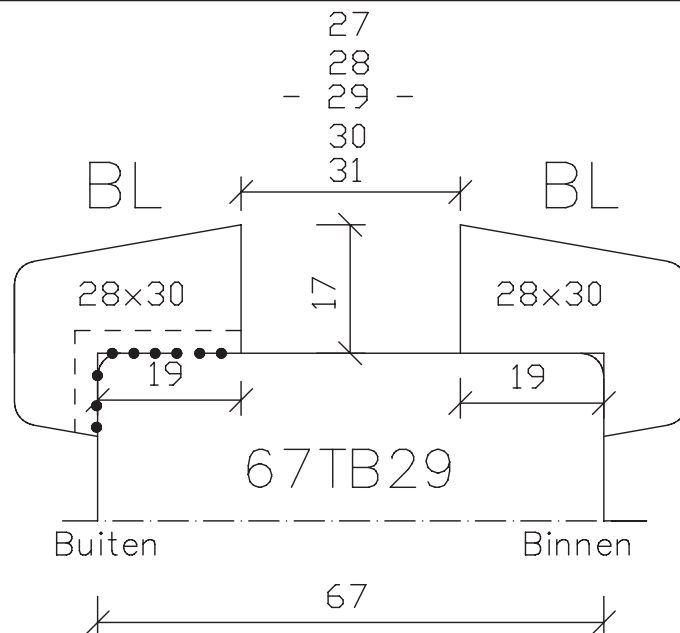

Blad:  
B  
43B

maten  
in mm  
febr.  
2014

Begl.systemen  
67mm dik  
Triplexdeuren  
67T..

Blad:  
B  
45

Binnenglaslatten zijn niet voorgeboord.

maten in mm
febr. 2014

Begl.systemen  
67mm dik  
Triplexdeuren  
30 min. bvt  
67TB..  
Pyrotoria