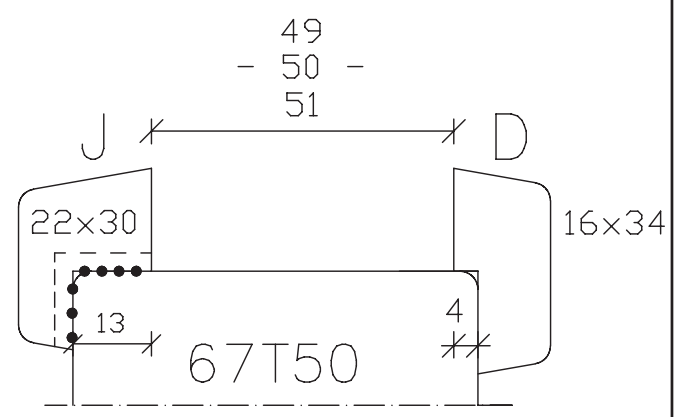

maten
in mm
febr.
2014

Begl.systemen
67mm dik
Triplexdeuren
67T..

Blad:
B
45