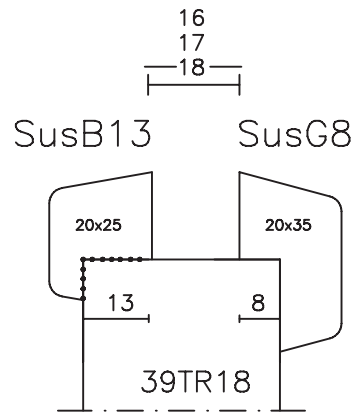

maten in mm
jan. 2006

Begl.systemen  
38mm dik  
Hardhouten  
deuren  
38HLA., 38HLB..  
38HLC., 38HLD..

Blad:  
B  
12

maten  
in mm  
mei  
2010

Begl.systemen  
54mm dik  
Hardhouten  
deuren  
30min.brandw.  
Macrantha 54HB..

Blad:  
B  
21A

maten  
in mm  
febr.  
2014

Begl.systemen  
67mm dik  
Hardhouten  
deuren  
30 min. bvt  
Macrantha 67HB..

Blad:  
B  
26

14  
- 15 -  
16 -  
17  
18

54TB16

19  
- 20 -  
21

54TB20

22  
- 23 -

54TB23

Buiten 54 Binnen

- 24 -  
25

54TB24

26  
- 27 -  
28

54TB27

29  
- 30 -  
31