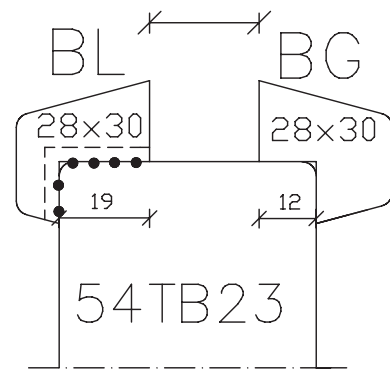

maten in mm
jan. 2006

Begl.systemen  
38mm dik  
Hardhouten  
deuren  
38HLA., 38HLB..  
38HLC., 38HLD..

Blad:  
B  
12

maten  
in mm  
mei  
2010

Begl.systemen  
54mm dik  
Hardhouten  
deuren  
30min.brandw.  
Macrantha 54HB..

Blad:  
B  
21A

maten  
in mm  
febr.  
2014

Begl.systemen  
67mm dik  
Hardhouten  
deuren  
30 min. bvt  
Macrantha 67HB..

Blad:  
B  
26

14  
- 15 -  
16 -  
17  
18

54TB16

19  
- 20 -  
21

54TB20

22  
- 23 -

54TB23

Buiten 54 Binnen

- 24 -  
25

54TB24

26  
- 27 -  
28

54TB27

29  
- 30 -  
31