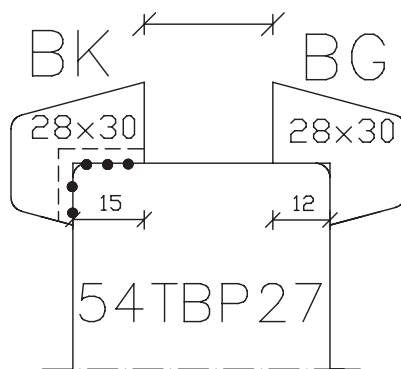

Blad:  
B  
48C

Binnenglaslatten zijn niet voorgeboord.

	Begl.systemen 54mm dik Triplexdeuren 60 min. bvt	Blad: <b>B</b> <b>49A</b>
maten in mm	54TRBP..Pyropenta Ronde glasop.	
febr. 2014		

	Begl.systemen 54mm dik Triplexdeuren 60 min. bvt	Blad: <b>B</b> <b>49B</b>
maten in mm	54TRBP..Pyropenta Ronde glasop.	
febr. 2014		

18  
19  
- 20 -  
21

22  
- 23 -

Buiten 54 Binnen

- 24 -  
25

26  
- 27 -  
28

29  
- 30 -  
31

- 32 -  
33

34  
- 35 -  
36  
37

38  
39  
- 40 -  
41  
42

Binnenglazlatten zijn niet voorgeboord.

maten  
in mm  
april  
2014

Begl.systemen  
54mm dik  
Triplexdeuren  
60 min. bvt  
54TBP..  
Pyropenta

Blad:  
B  
50

Binnenglasringen zijn niet voorgeboord.

maten  
in mm

febr.  
2014

Begl.systemen  
67mm dik  
Triplexdeuren  
60 min. bvt  
67TRBP..Pyropenta  
Ronde glasop.

Blad:

B

51B