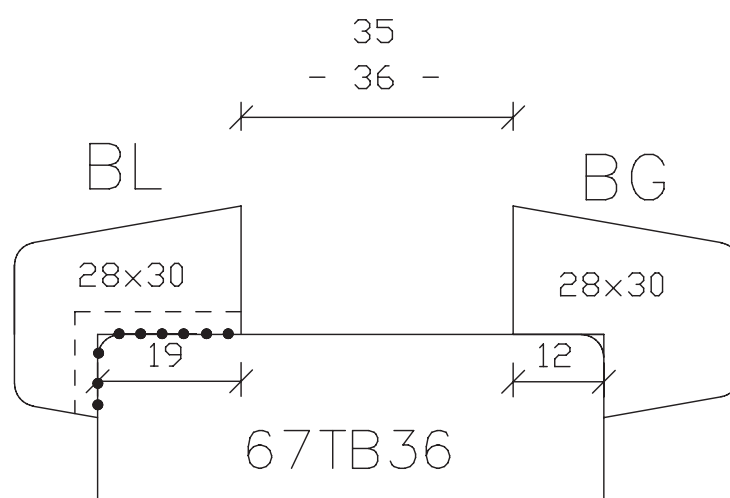

Blad:  
B  
43B

maten  
in mm  
febr.  
2014

Begl.systemen  
67mm dik  
Triplexdeuren  
67T..

Blad:  
B  
45

Binnenglaslatten zijn niet voorgeboord.

maten in mm
febr. 2014

Begl.systemen  
67mm dik  
Triplexdeuren  
30 min. bvt  
67TB..  
Pyrotoria