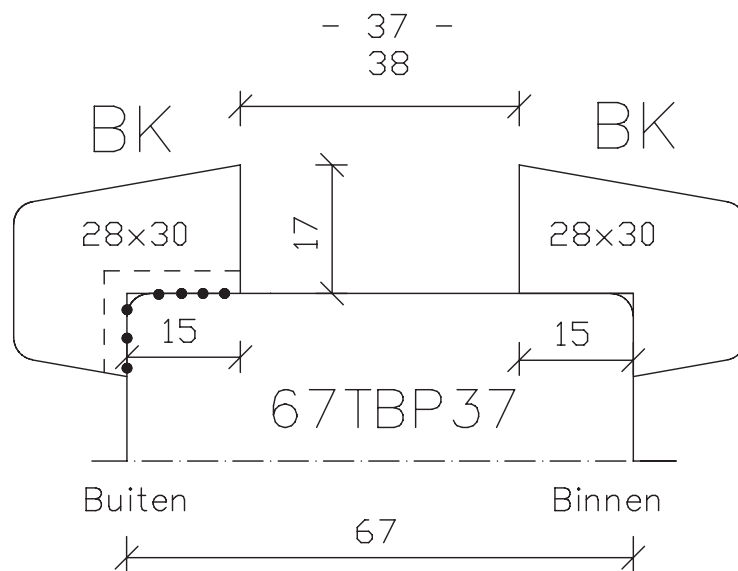

Binnenglaslatten zijn niet voorgeboord.