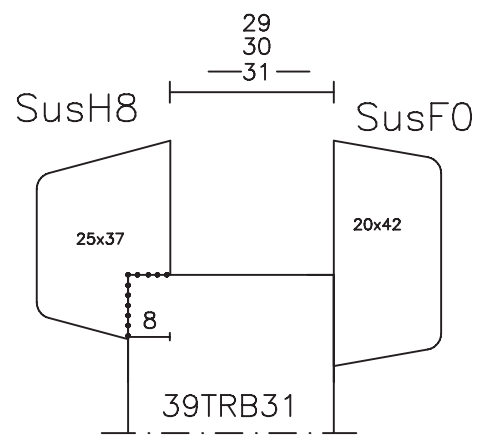

Blad:  
B  
21A

maten  
in mm  
febr.  
2014

Begl.systemen  
67mm dik  
Hardhouten  
deuren  
30 min. bvt  
Macrantha 67HB..

Blad:  
B  
26

14  
- 15 -  
16 -  
17  
18

54TB16

19  
- 20 -  
21

54TB20

22  
- 23 -

54TB23

Buiten 54 Binnen

- 24 -  
25

54TB24

26  
- 27 -  
28

54TB27

29  
- 30 -  
31