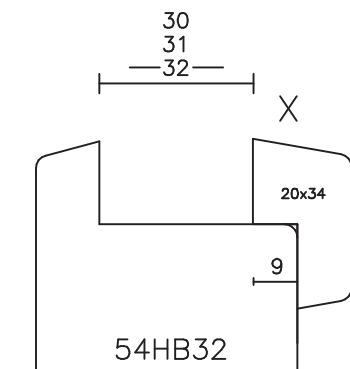

maten in mm
jan. 2006

Begl.systemen  
38mm dik  
Hardhouten  
deuren  
38HLA., 38HLB..  
38HLC., 38HLD..

Blad:  
B  
12

maten  
in mm  
mei  
2010

Begl.systemen  
54mm dik  
Hardhouten  
deuren  
30min.brandw.  
Macrantha 54HB..

Blad:  
B  
21A

maten  
in mm  
febr.  
2014

Begl.systemen  
67mm dik  
Hardhouten  
deuren  
30 min. bvt  
Macrantha 67HB..

Blad:  
B  
26

14  
- 15 -  
16 -  
17  
18

54TB16

19  
- 20 -  
21

54TB20

22  
- 23 -

54TB23

Buiten 54 Binnen

- 24 -  
25

54TB24

26  
- 27 -  
28

54TB27

29  
- 30 -  
31