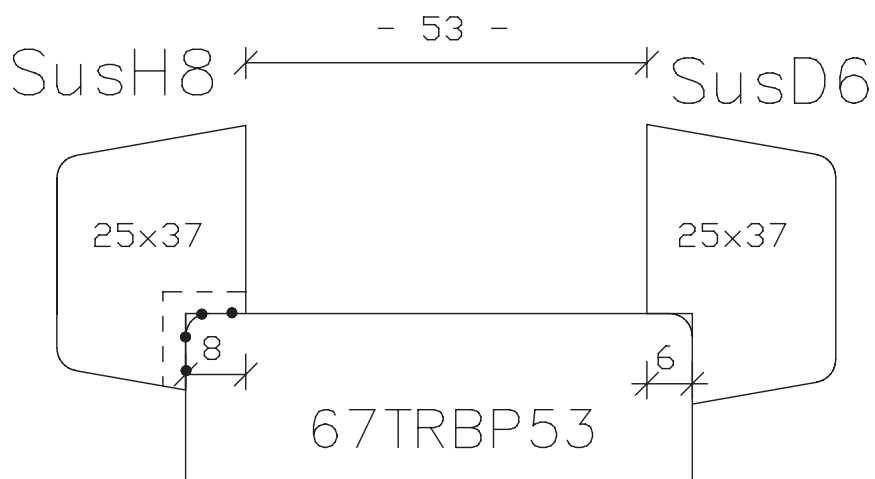

18  
19  
- 20 -  
21

22  
- 23 -

Buiten 54 Binnen

- 24 -  
25

26  
- 27 -  
28

29  
- 30 -  
31

- 32 -  
33

34  
- 35 -  
36  
37

38  
39  
- 40 -  
41  
42

Binnenglazlatten zijn niet voorgeboord.

maten  
in mm  
april  
2014

Begl.systemen  
54mm dik  
Triplexdeuren  
60 min. bvt  
54TBP..  
Pyropenta

Blad:  
B  
50

Binnenglasringen zijn niet voorgeboord.

maten in mm
febr. 2014

Begl.systemen  
67mm dik  
Triplexdeuren  
60 min. bvt  
67TRBP..Pyropenta  
Ronde glasop.

Blad:  
B  
51A

Binnenglasringen zijn niet voorgeboord.

**Deurenfabriek  
Suselbeek b.v.**