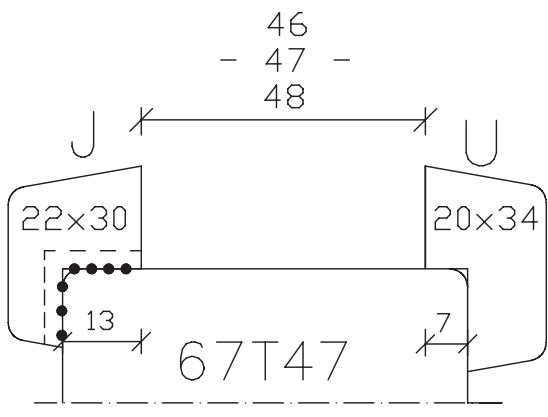

maten
in mm
febr.
2014

Begl.systemen
67mm dik
Triplexdeuren
67T..

Blad:
B
45