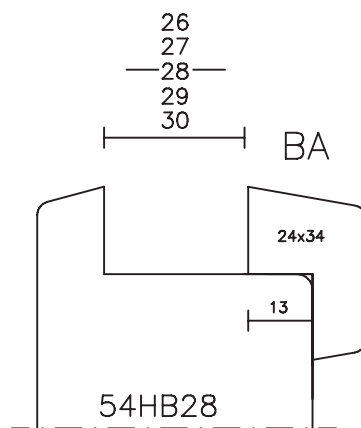

maten in mm
jan. 2006

Begl.systemen  
38mm dik  
Hardhouten  
deuren  
38HLA., 38HLB..  
38HLC., 38HLD..

Blad:  
B  
12

maten  
in mm  
mei  
2010

Begl.systemen  
54mm dik  
Hardhouten  
deuren  
30min.brandw.  
Macrantha 54HB..

Blad:  
B  
21A

maten  
in mm  
febr.  
2014

Begl.systemen  
67mm dik  
Hardhouten  
deuren  
30 min. bvt  
Macrantha 67HB..

Blad:  
B  
26

14  
- 15 -  
16 -  
17  
18

54TB16

19  
- 20 -  
21

54TB20

22  
- 23 -

54TB23

Buiten 54 Binnen

- 24 -  
25

54TB24

26  
- 27 -  
28

54TB27

29  
- 30 -  
31