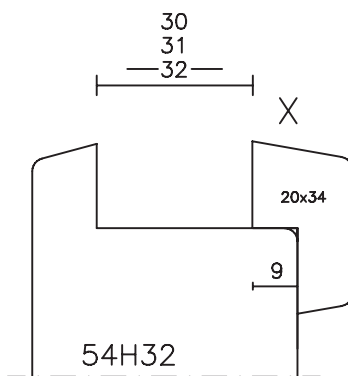

maten in mm
jan. 2006

Begl.systemen  
38mm dik  
Hardhouten  
deuren  
38HLA., 38HLB..  
38HLC., 38HLD..

Blad:  
B  
12

maten  
in mm  
mei  
2010

Begl.systemen  
54mm dik  
Hardhouten  
deuren  
30min.brandw.  
Macrantha 54HB..

Blad:  
B  
21A

maten  
in mm  
febr.  
2014

Begl.systemen  
67mm dik  
Hardhouten  
deuren  
30 min. bvt  
Macrantha 67HB..

Blad:  
B  
26

14  
- 15 -  
16 -  
17  
18

54TB16

19  
- 20 -  
21

54TB20

22  
- 23 -

54TB23

Buiten 54 Binnen

- 24 -  
25

54TB24

26  
- 27 -  
28

54TB27

29  
- 30 -  
31