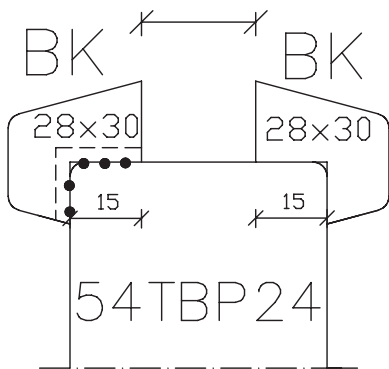

Blad:  
B  
48C

Binnenglaslatten zijn niet voorgeboord.

	Begl.systemen 54mm dik Triplexdeuren 60 min. bvt	Blad: <b>B</b> <b>49A</b>
maten in mm	54TRBP..Pyropenta Ronde glasop.	
febr. 2014		

	Begl.systemen 54mm dik Triplexdeuren 60 min. bvt	Blad: <b>B</b> <b>49B</b>
maten in mm	54TRBP..Pyropenta Ronde glasop.	
febr. 2014		

18  
19  
- 20 -  
21

22  
- 23 -

Buiten 54 Binnen

- 24 -  
25

26  
- 27 -  
28

29  
- 30 -  
31

- 32 -  
33

34  
- 35 -  
36  
37

38  
39  
- 40 -  
41  
42

Binnenglazlatten zijn niet voorgeboord.

maten  
in mm  
april  
2014

Begl.systemen  
54mm dik  
Triplexdeuren  
60 min. bvt  
54TBP..  
Pyropenta

Blad:  
B  
50

Binnenglasringen zijn niet voorgeboord.

maten  
in mm

febr.  
2014

Begl.systemen  
67mm dik  
Triplexdeuren  
60 min. bvt  
67TRBP..Pyropenta  
Ronde glasop.

Blad:

B

51B