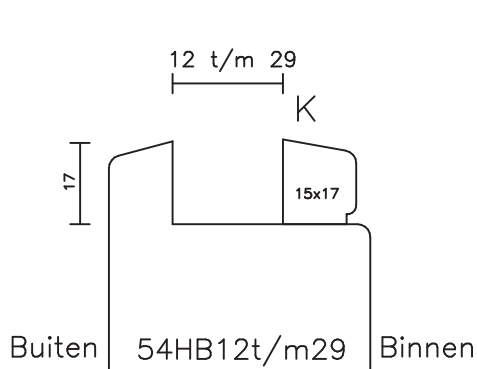

maten in mm
jan. 2006

Begl.systemen  
38mm dik  
Hardhouten  
deuren  
38HLA., 38HLB..  
38HLC., 38HLD..

Blad:  
B  
12

maten  
in mm  
mei  
2010

Begl.systemen  
54mm dik  
Hardhouten  
deuren  
30min.brandw.  
Macrantha 54HB..

Blad:  
B  
21A

maten  
in mm  
febr.  
2014

Begl.systemen  
67mm dik  
Hardhouten  
deuren  
30 min. bvt  
Macrantha 67HB..

Blad:  
B  
26

14  
- 15 -  
16 -  
17  
18

54TB16

19  
- 20 -  
21

54TB20

22  
- 23 -

54TB23

Buiten 54 Binnen

- 24 -  
25

54TB24

26  
- 27 -  
28

54TB27

29  
- 30 -  
31