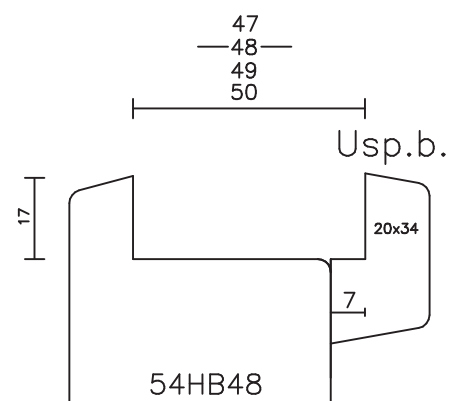

maten in mm
jan. 2006

Begl.systemen  
38mm dik  
Hardhouten  
deuren  
38HLA., 38HLB..  
38HLC., 38HLD..

Blad:  
B  
12

maten  
in mm  
mei  
2010

Begl.systemen  
54mm dik  
Hardhouten  
deuren  
30min.brandw.  
Macrantha 54HB..

Blad:  
B  
21A

maten  
in mm  
febr.  
2014

Begl.systemen  
67mm dik  
Hardhouten  
deuren  
30 min. bvt  
Macrantha 67HB..

Blad:  
B  
26

14  
- 15 -  
16 -  
17  
18

54TB16

19  
- 20 -  
21

54TB20

22  
- 23 -

54TB23

Buiten 54 Binnen

- 24 -  
25

54TB24

26  
- 27 -  
28

54TB27

29  
- 30 -  
31