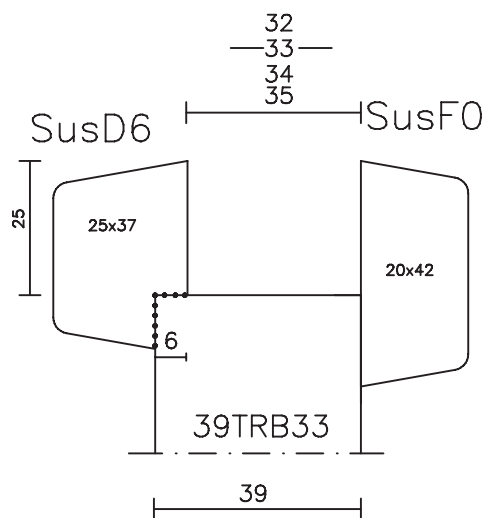

Blad:  
B  
21A

maten  
in mm  
febr.  
2014

Begl.systemen  
67mm dik  
Hardhouten  
deuren  
30 min. bvt  
Macrantha 67HB..

Blad:  
B  
26

14  
- 15 -  
16 -  
17  
18

54TB16

19  
- 20 -  
21

54TB20

22  
- 23 -

54TB23

Buiten 54 Binnen

- 24 -  
25

54TB24

26  
- 27 -  
28

54TB27

29  
- 30 -  
31