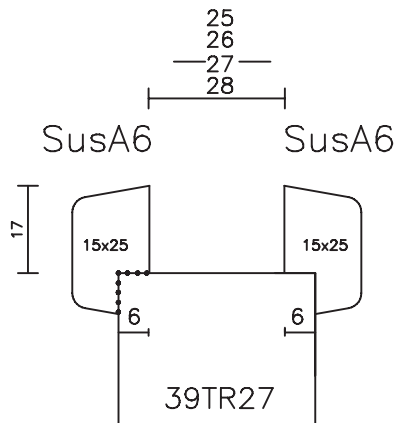

maten in mm
jan. 2006

Begl.systemen  
38mm dik  
Hardhouten  
deuren  
38HLA., 38HLB..  
38HLC., 38HLD..

Blad:  
B  
12

maten  
in mm  
mei  
2010

Begl.systemen  
54mm dik  
Hardhouten  
deuren  
30min.brandw.  
Macrantha 54HB..

Blad:  
B  
21A

maten  
in mm  
febr.  
2014

Begl.systemen  
67mm dik  
Hardhouten  
deuren  
30 min. bvt  
Macrantha 67HB..

Blad:  
B  
26

14  
- 15 -  
16 -  
17  
18

54TB16

19  
- 20 -  
21

54TB20

22  
- 23 -

54TB23

Buiten 54 Binnen

- 24 -  
25

54TB24

26  
- 27 -  
28

54TB27

29  
- 30 -  
31