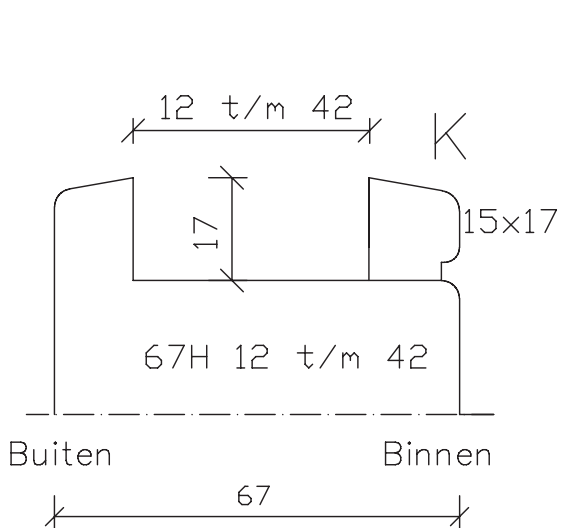

maten in mm
jan. 2006

Begl.systemen  
38mm dik  
Hardhouten  
deuren  
38HLA., 38HLB..  
38HLC., 38HLD..

Blad:  
B  
12

maten  
in mm  
mei  
2010

Begl.systemen  
54mm dik  
Hardhouten  
deuren  
30min.brandw.  
Macrantha 54HB..

Blad:  
B  
21A

maten  
in mm  
febr.  
2014

Begl.systemen  
67mm dik  
Hardhouten  
deuren  
30 min. bvt  
Macrantha 67HB..

Blad:  
B  
26

14  
- 15 -  
16 -  
17  
18

54TB16

19  
- 20 -  
21

54TB20

22  
- 23 -

54TB23

Buiten 54 Binnen

- 24 -  
25

54TB24

26  
- 27 -  
28

54TB27

29  
- 30 -  
31