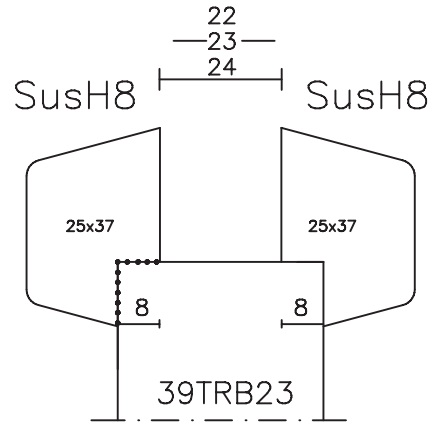

maten in mm
jan. 2006

Begl.systemen  
38mm dik  
Hardhouten  
deuren  
38HLA., 38HLB..  
38HLC., 38HLD..

Blad:  
B  
12

maten  
in mm  
mei  
2010

Begl.systemen  
54mm dik  
Hardhouten  
deuren  
30min.brandw.  
Macrantha 54HB..

Blad:  
B  
21A

maten  
in mm  
febr.  
2014

Begl.systemen  
67mm dik  
Hardhouten  
deuren  
30 min. bvt  
Macrantha 67HB..

Blad:  
B  
26

14  
- 15 -  
16 -  
17  
18

54TB16

19  
- 20 -  
21

54TB20

22  
- 23 -

54TB23

Buiten 54 Binnen

- 24 -  
25

54TB24

26  
- 27 -  
28

54TB27

29  
- 30 -  
31