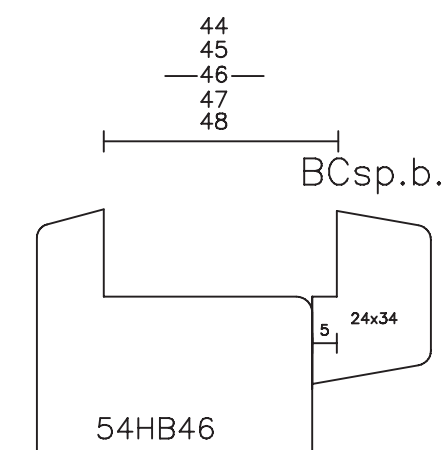

maten in mm
jan. 2006

Begl.systemen  
38mm dik  
Hardhouten  
deuren  
38HLA., 38HLB..  
38HLC., 38HLD..

Blad:  
B  
12

maten  
in mm  
mei  
2010

Begl.systemen  
54mm dik  
Hardhouten  
deuren  
30min.brandw.  
Macrantha 54HB..

Blad:  
B  
21A

maten  
in mm  
febr.  
2014

Begl.systemen  
67mm dik  
Hardhouten  
deuren  
30 min. bvt  
Macrantha 67HB..

Blad:  
B  
26

14  
- 15 -  
16 -  
17  
18

54TB16

19  
- 20 -  
21

54TB20

22  
- 23 -

54TB23

Buiten 54 Binnen

- 24 -  
25

54TB24

26  
- 27 -  
28

54TB27

29  
- 30 -  
31