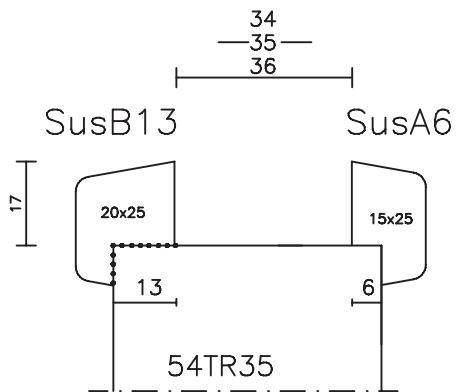

22  
- 23 -

54TB23

Buiten 54 Binnen

- 24 -  
25

54TB24

26  
- 27 -  
28

54TB27

29  
- 30 -  
31

54TB30

- 32 -  
33

54TB32

34  
- 35 -  
36  
37

54TB35

38  
39  
- 40 -  
41  
42

54TB40

Binnenglaslatten zijn niet voorgeboord.

maten  
in mm  
febr.  
2014

Begl.systemen  
54mm dik  
Triplexdeuren  
30 min. bvt  
54TB..  
Pyrotoria

Blad:  
B  
41A

Binnenglaslatten zijn niet voorgeboord.

**Deurenfabriek  
Suselbeek b.v.**

maten  
in mm  
febr.  
2014