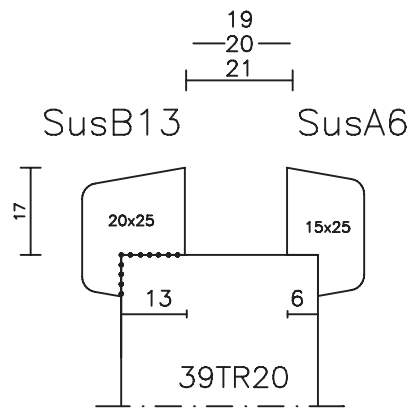

maten in mm
jan. 2006

Begl.systemen  
38mm dik  
Hardhouten  
deuren  
38HLA., 38HLB..  
38HLC., 38HLD..

Blad:  
B  
12

maten  
in mm  
mei  
2010

Begl.systemen  
54mm dik  
Hardhouten  
deuren  
30min.brandw.  
Macrantha 54HB..

Blad:  
B  
21A

maten  
in mm  
febr.  
2014

Begl.systemen  
67mm dik  
Hardhouten  
deuren  
30 min. bvt  
Macrantha 67HB..

Blad:  
B  
26

14  
- 15 -  
16 -  
17  
18

54TB16

19  
- 20 -  
21

54TB20

22  
- 23 -

54TB23

Buiten 54 Binnen

- 24 -  
25

54TB24

26  
- 27 -  
28

54TB27

29  
- 30 -  
31