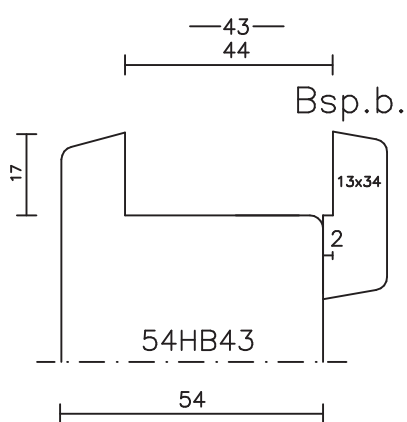

maten in mm
jan. 2006

Begl.systemen  
38mm dik  
Hardhouten  
deuren  
38HLA., 38HLB..  
38HLC., 38HLD..

Blad:  
B  
12

maten  
in mm  
mei  
2010

Begl.systemen  
54mm dik  
Hardhouten  
deuren  
30min.brandw.  
Macrantha 54HB..

Blad:  
B  
21A

maten  
in mm  
febr.  
2014

Begl.systemen  
67mm dik  
Hardhouten  
deuren  
30 min. bvt  
Macrantha 67HB..

Blad:  
B  
26

14  
- 15 -  
16 -  
17  
18

54TB16

19  
- 20 -  
21

54TB20

22  
- 23 -

54TB23

Buiten 54 Binnen

- 24 -  
25

54TB24

26  
- 27 -  
28

54TB27

29  
- 30 -  
31