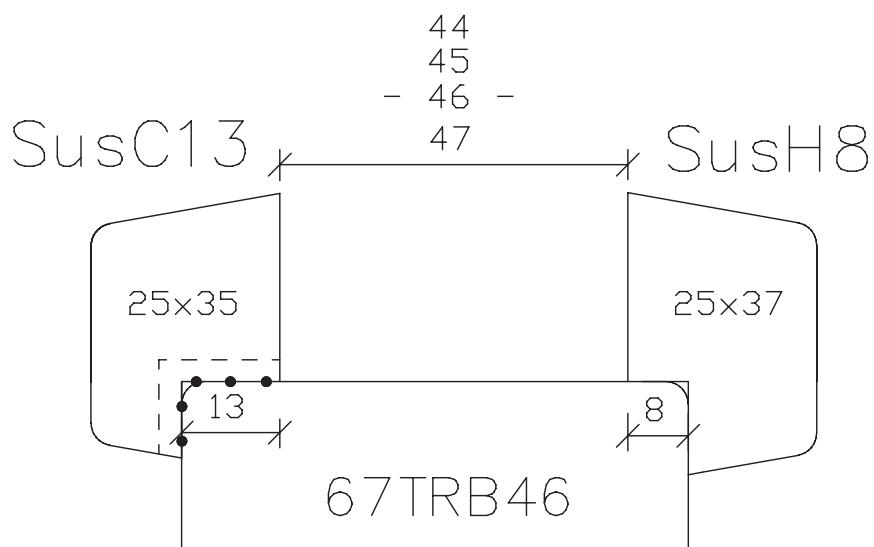

Binnenglasringen zijn niet voorgeboord.