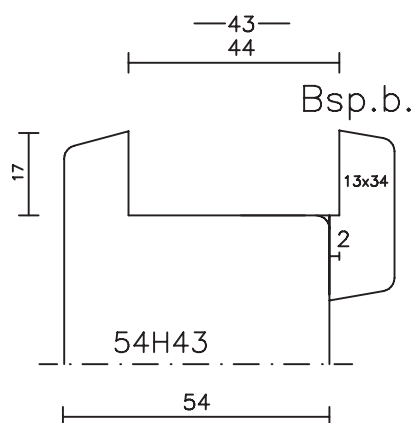

maten in mm
jan. 2006

Begl.systemen  
38mm dik  
Hardhouten  
deuren  
38HLA., 38HLB..  
38HLC., 38HLD..

Blad:  
B  
12

maten  
in mm  
mei  
2010

Begl.systemen  
54mm dik  
Hardhouten  
deuren  
30min.brandw.  
Macrantha 54HB..

Blad:  
B  
21A

maten  
in mm  
febr.  
2014

Begl.systemen  
67mm dik  
Hardhouten  
deuren  
30 min. bvt  
Macrantha 67HB..

Blad:  
B  
26

14  
- 15 -  
16 -  
17  
18

54TB16

19  
- 20 -  
21

54TB20

22  
- 23 -

54TB23

Buiten 54 Binnen

- 24 -  
25

54TB24

26  
- 27 -  
28

54TB27

29  
- 30 -  
31