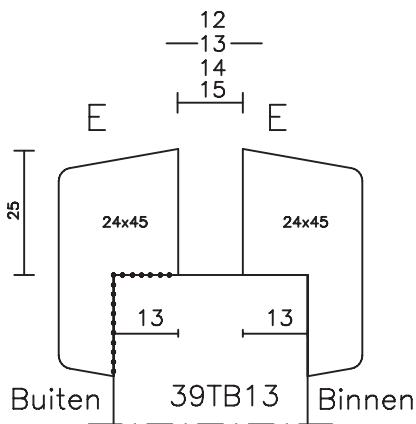

maten in mm
jan. 2006

Begl.systemen  
38mm dik  
Hardhouten  
deuren  
38HLA., 38HLB..  
38HLC., 38HLD..

Blad:  
B  
12

maten  
in mm  
mei  
2010

Begl.systemen  
54mm dik  
Hardhouten  
deuren  
30min.brandw.  
Macrantha 54HB..

Blad:  
B  
21A

maten  
in mm  
febr.  
2014

Begl.systemen  
67mm dik  
Hardhouten  
deuren  
30 min. bvt  
Macrantha 67HB..

Blad:  
B  
26

14  
- 15 -  
16 -  
17  
18

54TB16

19  
- 20 -  
21

54TB20

22  
- 23 -

54TB23

Buiten 54 Binnen

- 24 -  
25

54TB24

26  
- 27 -  
28

54TB27

29  
- 30 -  
31