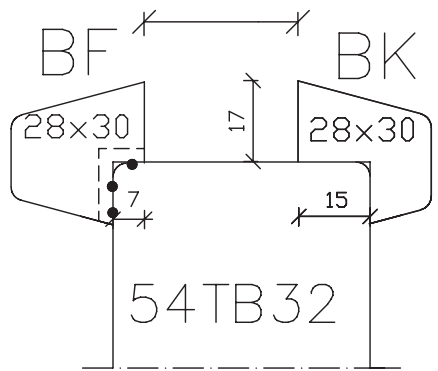

54TB32

34
- 35 -
36
37