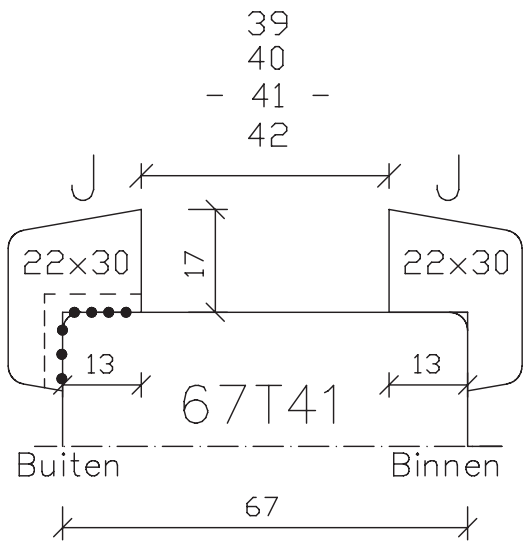

Begl.systemen  
54mm dik  
Triplexdeuren  
30 min. bvt  
54TRB.. Pyrotria  
Ronde glasop.

Blad:  
B  
43A

maten  
in mm  
febr.  
2014

Begl.systemen  
54mm dik  
Triplexdeuren  
30 min. bvt  
54TRB.. Pyrotria  
Ronde glasop.

Blad:  
B  
43B

maten  
in mm  
febr.  
2014

Begl.systemen  
67mm dik  
Triplexdeuren  
67T..

Blad:  
B  
45

Binnenglaslatten zijn niet voorgeboord.

maten in mm
febr. 2014

Begl.systemen  
67mm dik  
Triplexdeuren  
30 min. bvt  
67TB..  
Pyrotoria