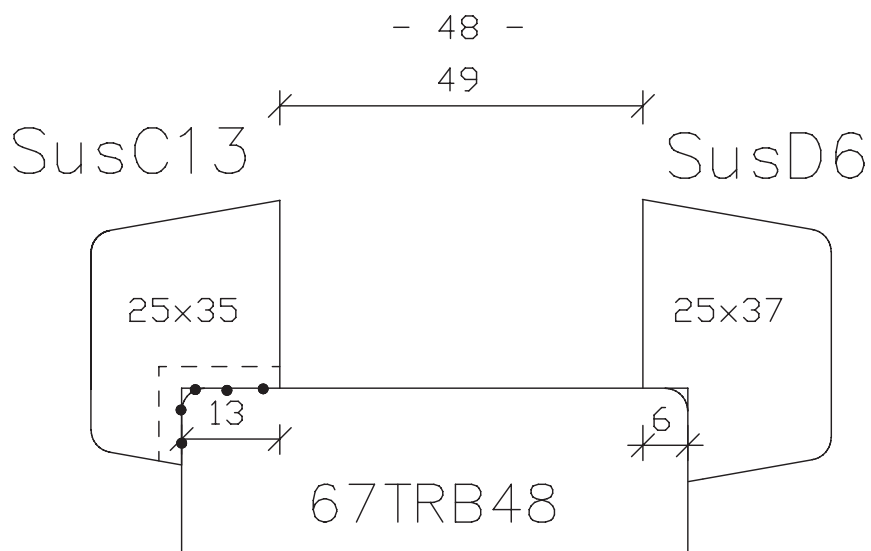

Binnenglasringen zijn niet voorgeboord.