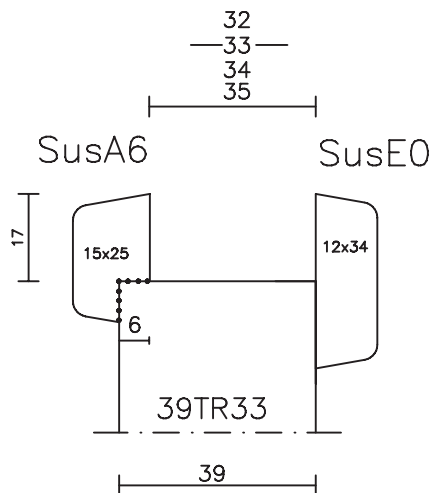

maten in mm
jan. 2006

Begl.systemen  
38mm dik  
Hardhouten  
deuren  
38HLA., 38HLB..  
38HLC., 38HLD..

Blad:  
B  
12

maten  
in mm  
mei  
2010

Begl.systemen  
54mm dik  
Hardhouten  
deuren  
30min.brandw.  
Macrantha 54HB..

Blad:  
B  
21A

maten  
in mm  
febr.  
2014

Begl.systemen  
67mm dik  
Hardhouten  
deuren  
30 min. bvt  
Macrantha 67HB..

Blad:  
B  
26

14  
- 15 -  
16 -  
17  
18

54TB16

19  
- 20 -  
21

54TB20

22  
- 23 -

54TB23

Buiten 54 Binnen

- 24 -  
25

54TB24

26  
- 27 -  
28

54TB27

29  
- 30 -  
31