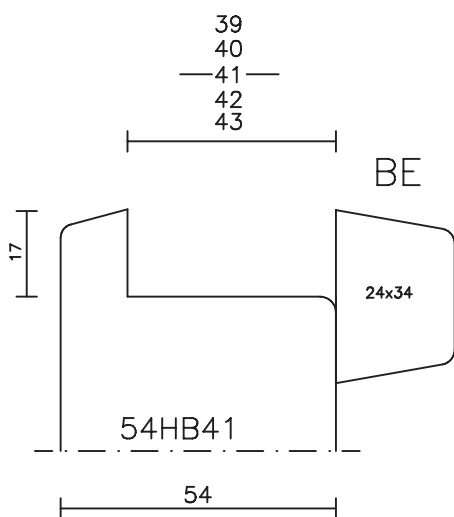

maten in mm
jan. 2006

Begl.systemen  
38mm dik  
Hardhouten  
deuren  
38HLA., 38HLB..  
38HLC., 38HLD..

Blad:  
B  
12

maten  
in mm  
mei  
2010

Begl.systemen  
54mm dik  
Hardhouten  
deuren  
30min.brandw.  
Macrantha 54HB..

Blad:  
B  
21A

maten  
in mm  
febr.  
2014

Begl.systemen  
67mm dik  
Hardhouten  
deuren  
30 min. bvt  
Macrantha 67HB..

Blad:  
B  
26

14  
- 15 -  
16 -  
17  
18

54TB16

19  
- 20 -  
21

54TB20

22  
- 23 -

54TB23

Buiten 54 Binnen

- 24 -  
25

54TB24

26  
- 27 -  
28

54TB27

29  
- 30 -  
31