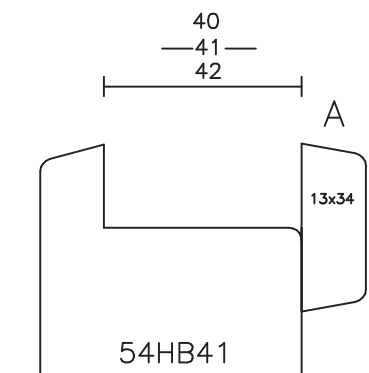

maten in mm
jan. 2006

Begl.systemen  
38mm dik  
Hardhouten  
deuren  
38HLA., 38HLB..  
38HLC., 38HLD..

Blad:  
B  
12

maten  
in mm  
mei  
2010

Begl.systemen  
54mm dik  
Hardhouten  
deuren  
30min.brandw.  
Macrantha 54HB..

Blad:  
B  
21A

maten  
in mm  
febr.  
2014

Begl.systemen  
67mm dik  
Hardhouten  
deuren  
30 min. bvt  
Macrantha 67HB..

Blad:  
B  
26

14  
- 15 -  
16 -  
17  
18

54TB16

19  
- 20 -  
21

54TB20

22  
- 23 -

54TB23

Buiten 54 Binnen

- 24 -  
25

54TB24

26  
- 27 -  
28

54TB27

29  
- 30 -  
31

maten  
in mm

febr.  
2014

Begl.systemen  
67mm dik  
Triplexdeuren  
60 min. bvt  
67TRBP..Pyropenta  
Ronde glasop.

Blad:

B

51B