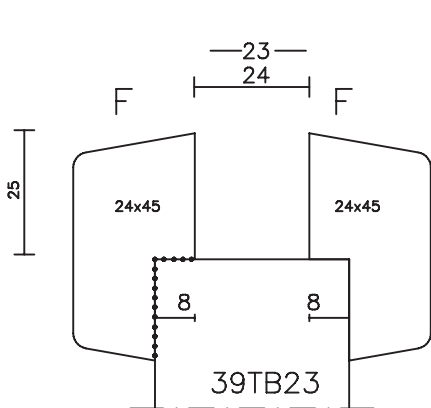

maten in mm
jan. 2006

Begl.systemen  
38mm dik  
Hardhouten  
deuren  
38HLA., 38HLB..  
38HLC., 38HLD..

Blad:  
B  
12

maten  
in mm  
mei  
2010

Begl.systemen  
54mm dik  
Hardhouten  
deuren  
30min.brandw.  
Macrantha 54HB..

Blad:  
B  
21A

maten  
in mm  
febr.  
2014

Begl.systemen  
67mm dik  
Hardhouten  
deuren  
30 min. bvt  
Macrantha 67HB..

Blad:  
B  
26

14  
- 15 -  
16 -  
17  
18

54TB16

19  
- 20 -  
21

54TB20

22  
- 23 -

54TB23

Buiten 54 Binnen

- 24 -  
25

54TB24

26  
- 27 -  
28

54TB27

29  
- 30 -  
31