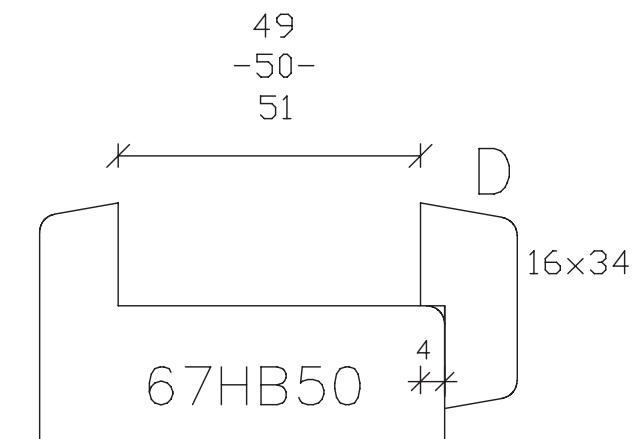

maten in mm
jan. 2006

Begl.systemen  
38mm dik  
Hardhouten  
deuren  
38HLA., 38HLB..  
38HLC., 38HLD..

Blad:  
B  
12

maten  
in mm  
mei  
2010

Begl.systemen  
54mm dik  
Hardhouten  
deuren  
30min.brandw.  
Macrantha 54HB..

Blad:  
B  
21A

maten  
in mm  
febr.  
2014

Begl.systemen  
67mm dik  
Hardhouten  
deuren  
30 min. bvt  
Macrantha 67HB..

Blad:  
B  
26

14  
- 15 -  
16 -  
17  
18

54TB16

19  
- 20 -  
21

54TB20

22  
- 23 -

54TB23

Buiten 54 Binnen

- 24 -  
25

54TB24

26  
- 27 -  
28

54TB27

29  
- 30 -  
31