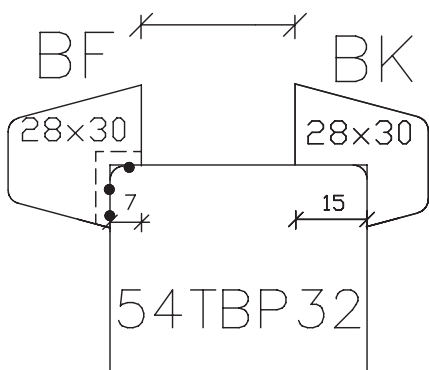

18  
19  
- 20 -  
21

22  
- 23 -

Buiten 54 Binnen

- 24 -  
25

26  
- 27 -  
28

29  
- 30 -  
31

- 32 -  
33

34  
- 35 -  
36  
37

38  
39  
- 40 -  
41  
42

Binnenglazlatten zijn niet voorgeboord.

maten  
in mm  
april  
2014

Begl.systemen  
54mm dik  
Triplexdeuren  
60 min. bvt  
54TBP..  
Pyropenta

Blad:  
B  
50

Binnenglasringen zijn niet voorgeboord.

maten  
in mm

febr.  
2014

Begl.systemen  
67mm dik  
Triplexdeuren  
60 min. bvt  
67TRBP..Pyropenta  
Ronde glasop.

Blad:

B

51B