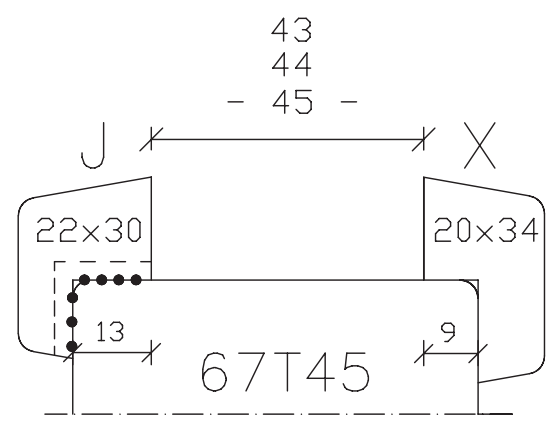

maten
in mm
febr.
2014

Begl.systemen
67mm dik
Triplexdeuren
67T..

Blad:
B
45