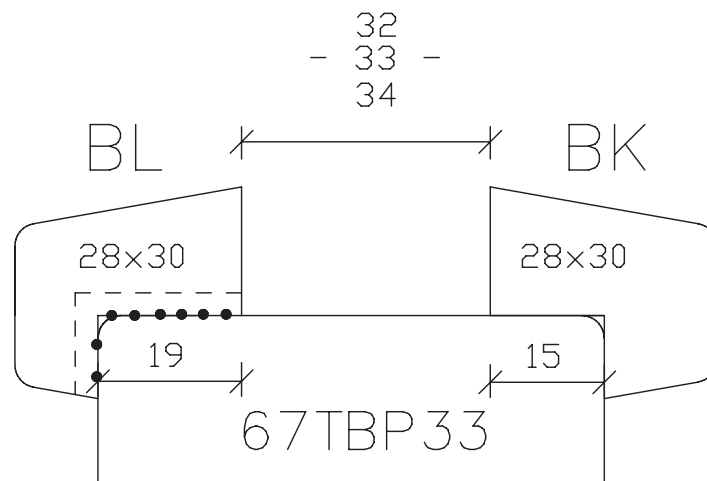

Binnenglaslatten zijn niet voorgeboord.