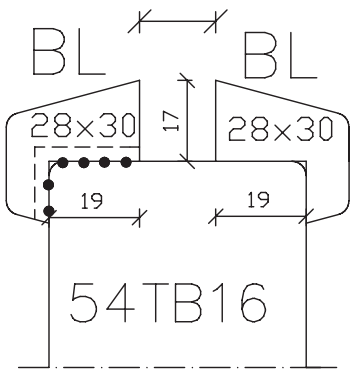

maten in mm
jan. 2006

Begl.systemen  
38mm dik  
Hardhouten  
deuren  
38HLA., 38HLB..  
38HLC., 38HLD..

Blad:  
B  
12

maten  
in mm  
mei  
2010

Begl.systemen  
54mm dik  
Hardhouten  
deuren  
30min.brandw.  
Macrantha 54HB..

Blad:  
B  
21A

maten  
in mm  
febr.  
2014

Begl.systemen  
67mm dik  
Hardhouten  
deuren  
30 min. bvt  
Macrantha 67HB..

Blad:  
B  
26

14  
- 15 -  
16 -  
17  
18

54TB16

19  
- 20 -  
21

54TB20

22  
- 23 -

54TB23

Buiten 54 Binnen

- 24 -  
25

54TB24

26  
- 27 -  
28

54TB27

29  
- 30 -  
31