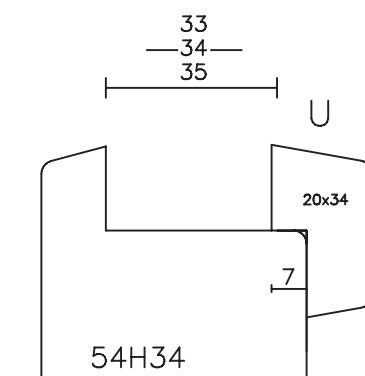

maten in mm
jan. 2006

Begl.systemen  
38mm dik  
Hardhouten  
deuren  
38HLA., 38HLB..  
38HLC., 38HLD..

Blad:  
B  
12

maten  
in mm  
mei  
2010

Begl.systemen  
54mm dik  
Hardhouten  
deuren  
30min.brandw.  
Macrantha 54HB..

Blad:  
B  
21A

maten  
in mm  
febr.  
2014

Begl.systemen  
67mm dik  
Hardhouten  
deuren  
30 min. bvt  
Macrantha 67HB..

Blad:  
B  
26

14  
- 15 -  
16 -  
17  
18

54TB16

19  
- 20 -  
21

54TB20

22  
- 23 -

54TB23

Buiten 54 Binnen

- 24 -  
25

54TB24

26  
- 27 -  
28

54TB27

29  
- 30 -  
31