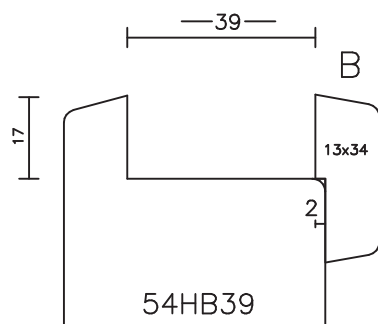

maten in mm
jan. 2006

Begl.systemen  
38mm dik  
Hardhouten  
deuren  
38HLA., 38HLB..  
38HLC., 38HLD..

Blad:  
B  
12

maten  
in mm  
mei  
2010

Begl.systemen  
54mm dik  
Hardhouten  
deuren  
30min.brandw.  
Macrantha 54HB..

Blad:  
B  
21A

maten  
in mm  
febr.  
2014

Begl.systemen  
67mm dik  
Hardhouten  
deuren  
30 min. bvt  
Macrantha 67HB..

Blad:  
B  
26

14  
- 15 -  
16 -  
17  
18

54TB16

19  
- 20 -  
21

54TB20

22  
- 23 -

54TB23

Buiten 54 Binnen

- 24 -  
25

54TB24

26  
- 27 -  
28

54TB27

29  
- 30 -  
31