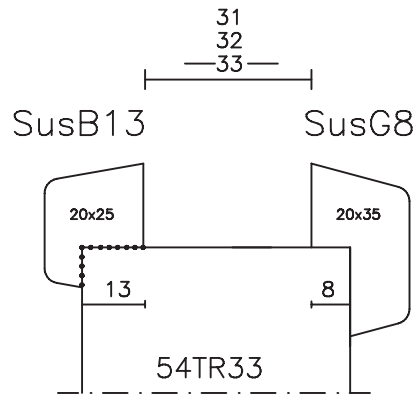

22  
- 23 -

54TB23

Buiten 54 Binnen

- 24 -  
25

54TB24

26  
- 27 -  
28

54TB27

29  
- 30 -  
31

54TB30

- 32 -  
33

54TB32

34  
- 35 -  
36  
37

54TB35

38  
39  
- 40 -  
41  
42

54TB40

Binnenglaslatten zijn niet voorgeboord.

maten  
in mm  
febr.  
2014

Begl.systemen  
54mm dik  
Triplexdeuren  
30 min. bvt  
54TB..  
Pyrotoria

Blad:  
B  
41A

Binnenglaslatten zijn niet voorgeboord.

**Deurenfabriek  
Suselbeek b.v.**

maten  
in mm  
febr.  
2014

Begl.systemen  
54mm dik  
Triplexdeuren  
30 min. bvt  
54TRB.. Pyrotria  
Ronde glasop.

Blad:  
B  
43A

maten  
in mm  
febr.  
2014

Begl.systemen  
54mm dik  
Triplexdeuren  
30 min. bvt  
54TRB.. Pyrotria  
Ronde glasop.