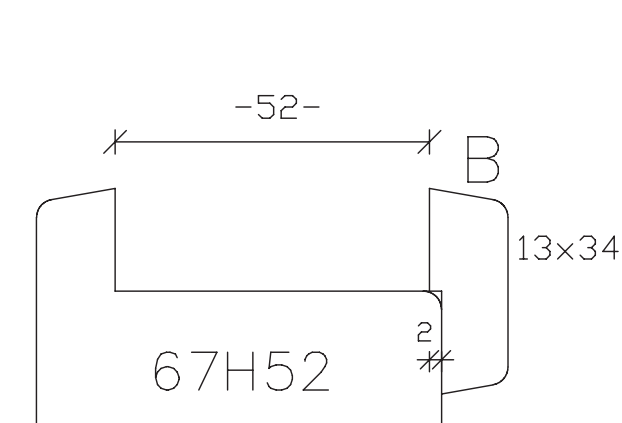

maten in mm
jan. 2006

Begl.systemen  
38mm dik  
Hardhouten  
deuren  
38HLA., 38HLB..  
38HLC., 38HLD..

Blad:  
B  
12

maten  
in mm  
mei  
2010

Begl.systemen  
54mm dik  
Hardhouten  
deuren  
30min.brandw.  
Macrantha 54HB..

Blad:  
B  
21A

maten  
in mm  
febr.  
2014

Begl.systemen  
67mm dik  
Hardhouten  
deuren  
30 min. bvt  
Macrantha 67HB..

Blad:  
B  
26

14  
- 15 -  
16 -  
17  
18

54TB16

19  
- 20 -  
21

54TB20

22  
- 23 -

54TB23

Buiten 54 Binnen

- 24 -  
25

54TB24

26  
- 27 -  
28

54TB27

29  
- 30 -  
31