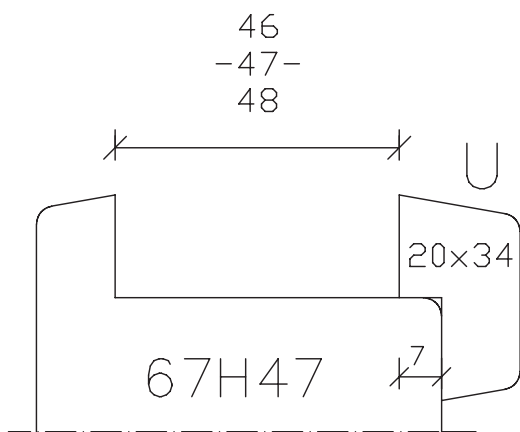

maten in mm
jan. 2006

Begl.systemen  
38mm dik  
Hardhouten  
deuren  
38HLA., 38HLB..  
38HLC., 38HLD..

Blad:  
B  
12

maten  
in mm  
mei  
2010

Begl.systemen  
54mm dik  
Hardhouten  
deuren  
30min.brandw.  
Macrantha 54HB..

Blad:  
B  
21A

maten  
in mm  
febr.  
2014

Begl.systemen  
67mm dik  
Hardhouten  
deuren  
30 min. bvt  
Macrantha 67HB..

Blad:  
B  
26

14  
- 15 -  
16 -  
17  
18

54TB16

19  
- 20 -  
21

54TB20

22  
- 23 -

54TB23

Buiten 54 Binnen

- 24 -  
25

54TB24

26  
- 27 -  
28

54TB27

29  
- 30 -  
31