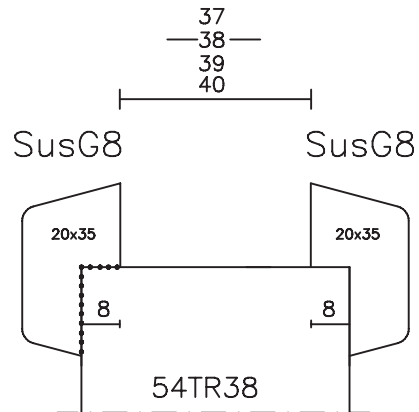

22  
- 23 -

54TB23

Buiten 54 Binnen

- 24 -  
25

54TB24

26  
- 27 -  
28

54TB27

29  
- 30 -  
31

54TB30

- 32 -  
33

54TB32

34  
- 35 -  
36  
37

54TB35

38  
39  
- 40 -  
41  
42

54TB40

Binnenglaslatten zijn niet voorgeboord.

maten  
in mm  
febr.  
2014

Begl.systemen  
54mm dik  
Triplexdeuren  
30 min. bvt  
54TB..  
Pyrotoria

Blad:  
B  
41A

Binnenglaslatten zijn niet voorgeboord.

**Deurenfabriek  
Suselbeek b.v.**

maten  
in mm  
febr.  
2014

Begl.systemen  
54mm dik  
Triplexdeuren  
30 min. bvt  
54TRB.. Pyrotria  
Ronde glasop.

Blad:  
B  
43A

maten  
in mm  
febr.  
2014

Begl.systemen  
54mm dik  
Triplexdeuren  
30 min. bvt  
54TRB.. Pyrotria  
Ronde glasop.