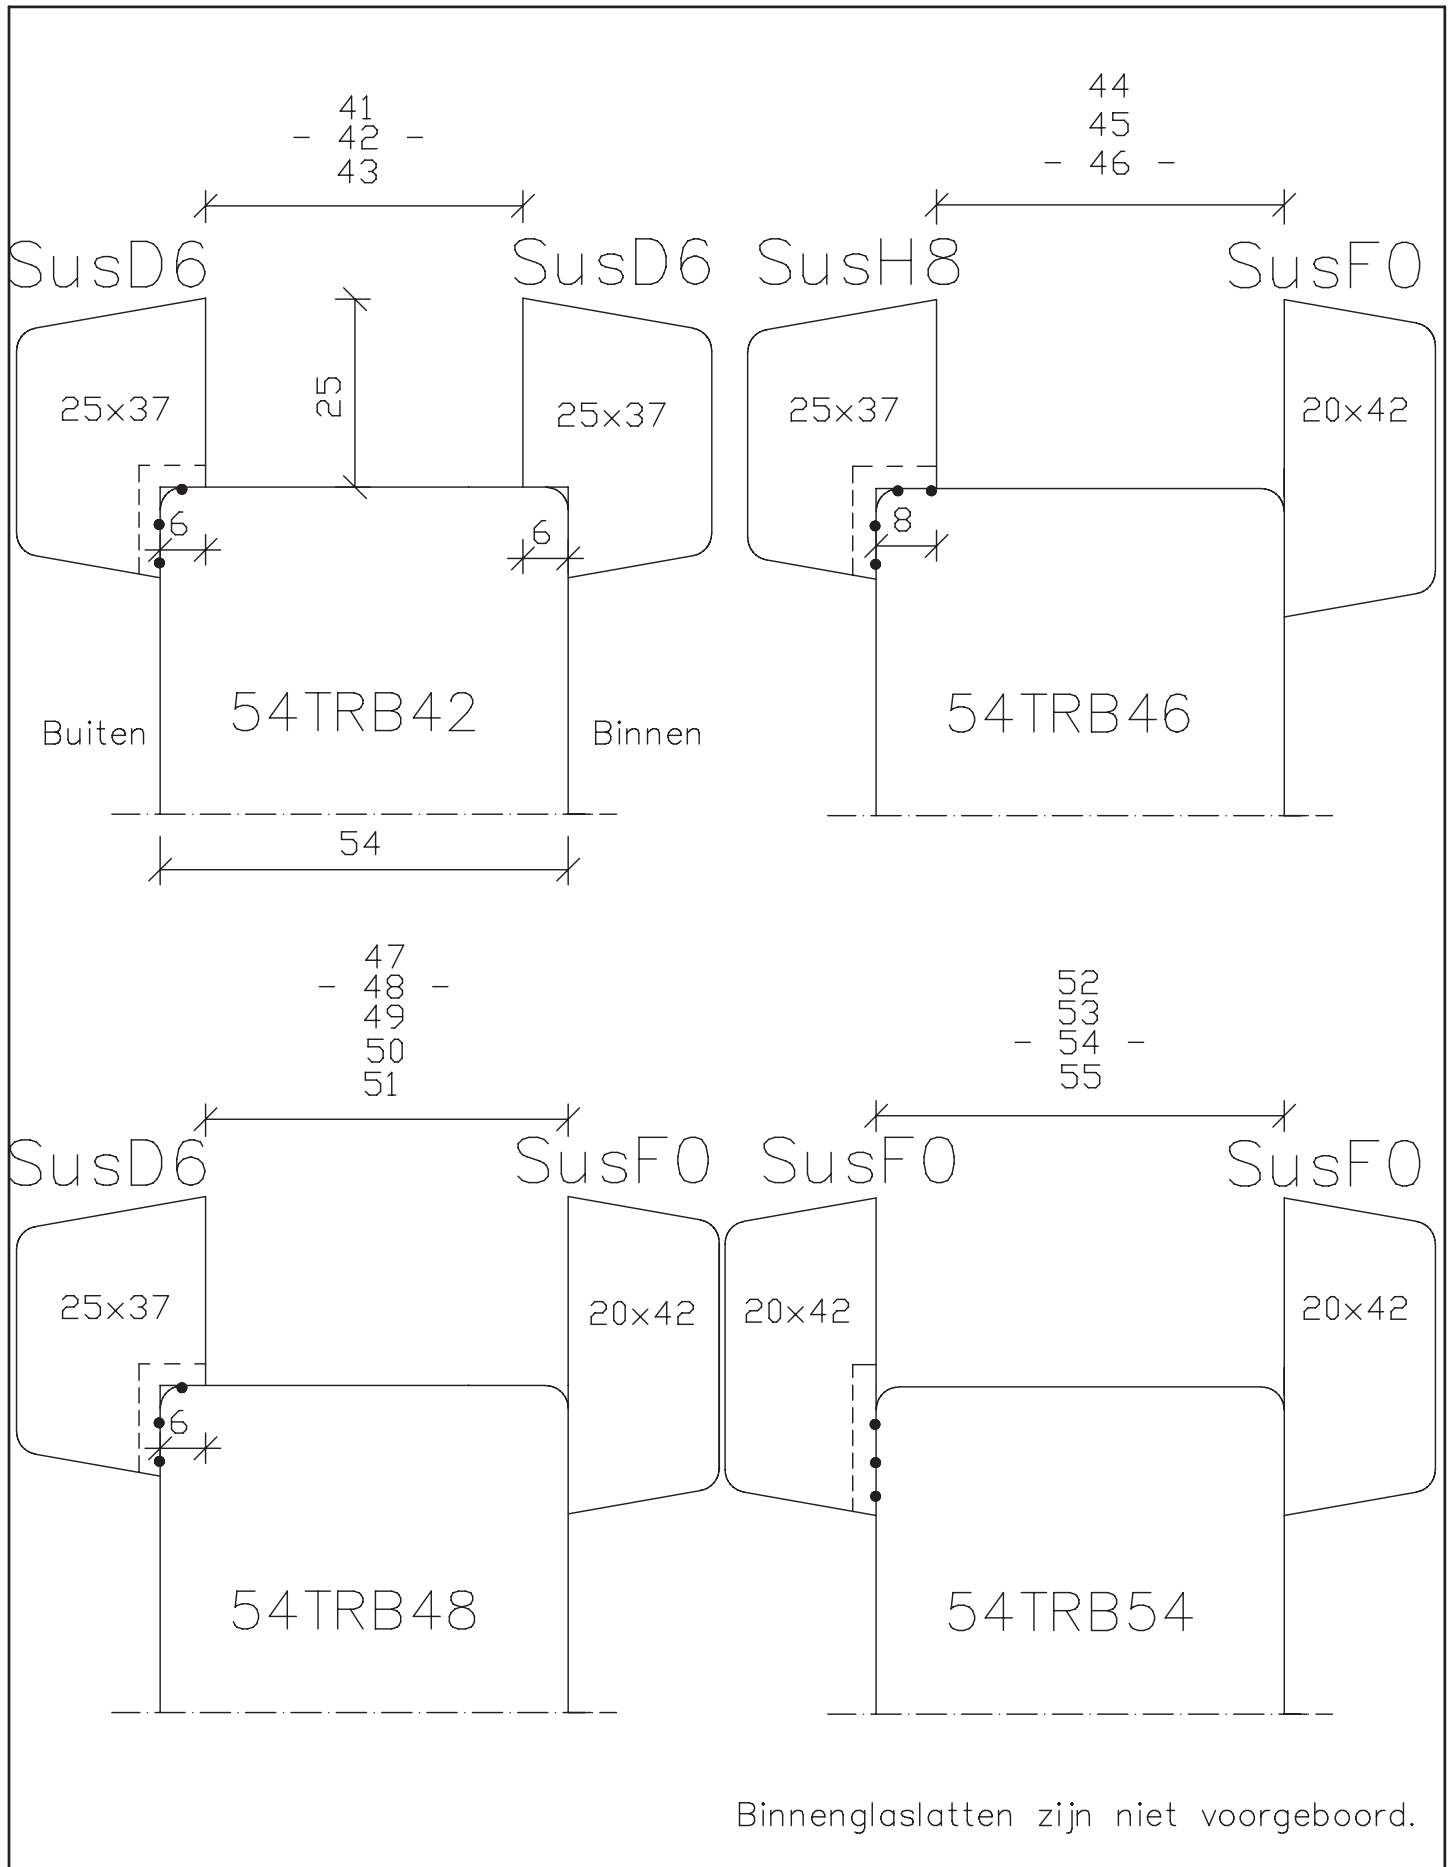

maten
in mm
febr.
2014

Begl.systemen
54mm dik
Triplexdeuren
30 min. bvt
54TRB.. Pyrotria
Ronde glasop.

Blad:
B
43B