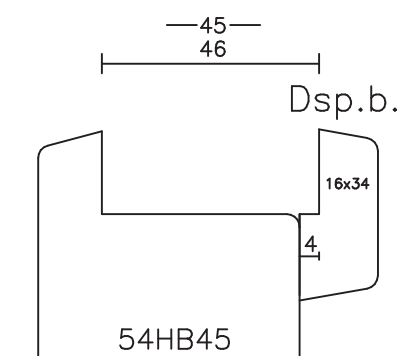

maten in mm
jan. 2006

Begl.systemen  
38mm dik  
Hardhouten  
deuren  
38HLA., 38HLB..  
38HLC., 38HLD..

Blad:  
B  
12

maten  
in mm  
mei  
2010

Begl.systemen  
54mm dik  
Hardhouten  
deuren  
30min.brandw.  
Macrantha 54HB..

Blad:  
B  
21A

maten  
in mm  
febr.  
2014

Begl.systemen  
67mm dik  
Hardhouten  
deuren  
30 min. bvt  
Macrantha 67HB..

Blad:  
B  
26

14  
- 15 -  
16 -  
17  
18

54TB16

19  
- 20 -  
21

54TB20

22  
- 23 -

54TB23

Buiten 54 Binnen

- 24 -  
25

54TB24

26  
- 27 -  
28

54TB27

29  
- 30 -  
31

maten  
in mm

febr.  
2014

Begl.systemen  
67mm dik  
Triplexdeuren  
60 min. bvt  
67TRBP..Pyropenta  
Ronde glasop.

Blad:

B

51B