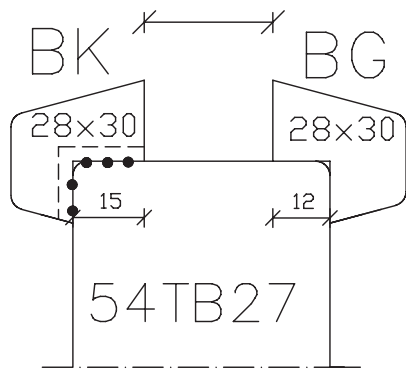

maten in mm
jan. 2006

Begl.systemen  
38mm dik  
Hardhouten  
deuren  
38HLA., 38HLB..  
38HLC., 38HLD..

Blad:  
B  
12

maten  
in mm  
mei  
2010

Begl.systemen  
54mm dik  
Hardhouten  
deuren  
30min.brandw.  
Macrantha 54HB..

Blad:  
B  
21A

maten  
in mm  
febr.  
2014

Begl.systemen  
67mm dik  
Hardhouten  
deuren  
30 min. bvt  
Macrantha 67HB..

Blad:  
B  
26

14  
- 15 -  
16 -  
17  
18

54TB16

19  
- 20 -  
21

54TB20

22  
- 23 -

54TB23

Buiten 54 Binnen

- 24 -  
25

54TB24

26  
- 27 -  
28

54TB27

29  
- 30 -  
31

maten  
in mm  
febr.  
2014

Begl.systemen  
54mm dik  
Triplexdeuren  
30 min. bvt  
54TB..  
Pyrotoria

Blad:  
B  
41A

Binnenglaslatten zijn niet voorgeboord.

**Deurenfabriek  
Suselbeek b.v.**

maten  
in mm  
febr.  
2014