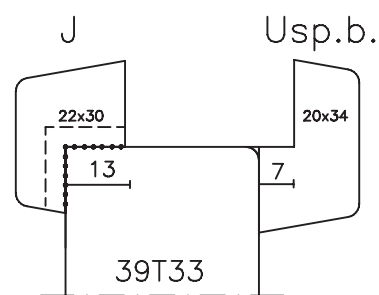

maten in mm
jan. 2006

Begl.systemen  
38mm dik  
Hardhouten  
deuren  
38HLA., 38HLB..  
38HLC., 38HLD..

Blad:  
B  
12

maten  
in mm  
mei  
2010

Begl.systemen  
54mm dik  
Hardhouten  
deuren  
30min.brandw.  
Macrantha 54HB..

Blad:  
B  
21A

maten  
in mm  
febr.  
2014

Begl.systemen  
67mm dik  
Hardhouten  
deuren  
30 min. bvt  
Macrantha 67HB..

Blad:  
B  
26

14  
- 15 -  
16 -  
17  
18

54TB16

19  
- 20 -  
21

54TB20

22  
- 23 -

54TB23

Buiten 54 Binnen

- 24 -  
25

54TB24

26  
- 27 -  
28

54TB27

29  
- 30 -  
31