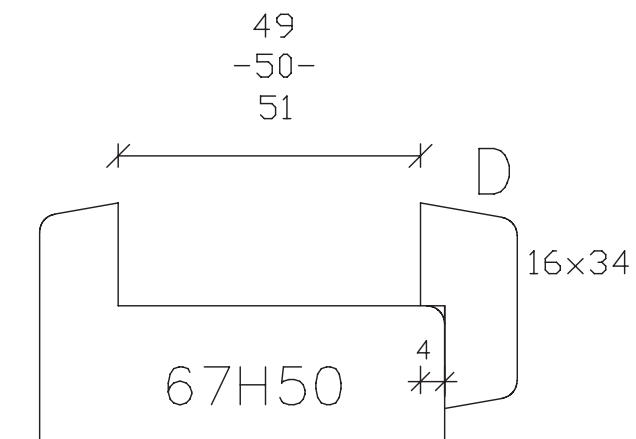

maten in mm
jan. 2006

Begl.systemen  
38mm dik  
Hardhouten  
deuren  
38HLA., 38HLB..  
38HLC., 38HLD..

Blad:  
B  
12

maten  
in mm  
mei  
2010

Begl.systemen  
54mm dik  
Hardhouten  
deuren  
30min.brandw.  
Macrantha 54HB..

Blad:  
B  
21A

maten  
in mm  
febr.  
2014

Begl.systemen  
67mm dik  
Hardhouten  
deuren  
30 min. bvt  
Macrantha 67HB..

Blad:  
B  
26

14  
- 15 -  
16 -  
17  
18

54TB16

19  
- 20 -  
21

54TB20

22  
- 23 -

54TB23

Buiten 54 Binnen

- 24 -  
25

54TB24

26  
- 27 -  
28

54TB27

29  
- 30 -  
31