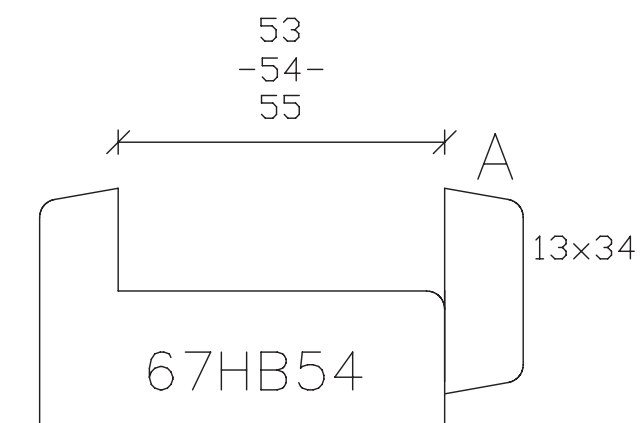

maten in mm
jan. 2006

Begl.systemen  
38mm dik  
Hardhouten  
deuren  
38HLA., 38HLB..  
38HLC., 38HLD..

Blad:  
B  
12

maten  
in mm  
mei  
2010

Begl.systemen  
54mm dik  
Hardhouten  
deuren  
30min.brandw.  
Macrantha 54HB..

Blad:  
B  
21A

maten  
in mm  
febr.  
2014

Begl.systemen  
67mm dik  
Hardhouten  
deuren  
30 min. bvt  
Macrantha 67HB..

Blad:  
B  
26

14  
- 15 -  
16 -  
17  
18

54TB16

19  
- 20 -  
21

54TB20

22  
- 23 -

54TB23

Buiten 54 Binnen

- 24 -  
25

54TB24

26  
- 27 -  
28

54TB27

29  
- 30 -  
31