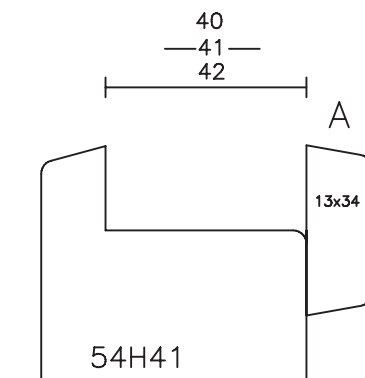

maten in mm
jan. 2006

Begl.systemen  
38mm dik  
Hardhouten  
deuren  
38HLA., 38HLB..  
38HLC., 38HLD..

Blad:  
B  
12

maten  
in mm  
mei  
2010

Begl.systemen  
54mm dik  
Hardhouten  
deuren  
30min.brandw.  
Macrantha 54HB..

Blad:  
B  
21A

maten  
in mm  
febr.  
2014

Begl.systemen  
67mm dik  
Hardhouten  
deuren  
30 min. bvt  
Macrantha 67HB..

Blad:  
B  
26

14  
- 15 -  
16 -  
17  
18

54TB16

19  
- 20 -  
21

54TB20

22  
- 23 -

54TB23

Buiten 54 Binnen

- 24 -  
25

54TB24

26  
- 27 -  
28

54TB27

29  
- 30 -  
31