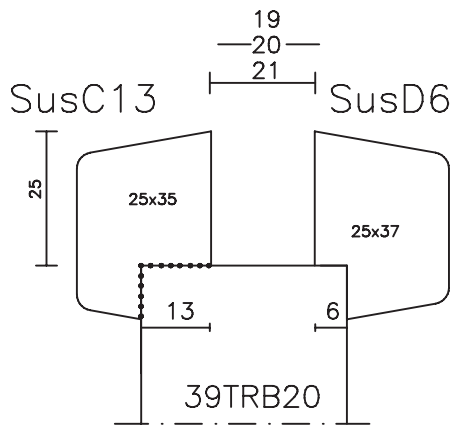

maten in mm
jan. 2006

Begl.systemen  
38mm dik  
Hardhouten  
deuren  
38HLA., 38HLB..  
38HLC., 38HLD..

Blad:  
B  
12

maten  
in mm  
mei  
2010

Begl.systemen  
54mm dik  
Hardhouten  
deuren  
30min.brandw.  
Macrantha 54HB..

Blad:  
B  
21A

maten  
in mm  
febr.  
2014

Begl.systemen  
67mm dik  
Hardhouten  
deuren  
30 min. bvt  
Macrantha 67HB..

Blad:  
B  
26

14  
- 15 -  
16 -  
17  
18

54TB16

19  
- 20 -  
21

54TB20

22  
- 23 -

54TB23

Buiten 54 Binnen

- 24 -  
25

54TB24

26  
- 27 -  
28

54TB27

29  
- 30 -  
31