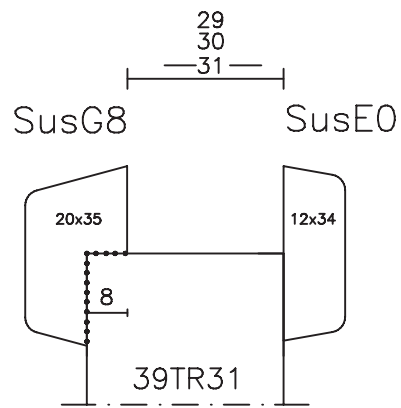

Blad:  
B  
21A

maten  
in mm  
febr.  
2014

Begl.systemen  
67mm dik  
Hardhouten  
deuren  
30 min. bvt  
Macrantha 67HB..

Blad:  
B  
26

14  
- 15 -  
16 -  
17  
18

54TB16

19  
- 20 -  
21

54TB20

22  
- 23 -

54TB23

Buiten 54 Binnen

- 24 -  
25

54TB24

26  
- 27 -  
28

54TB27

29  
- 30 -  
31