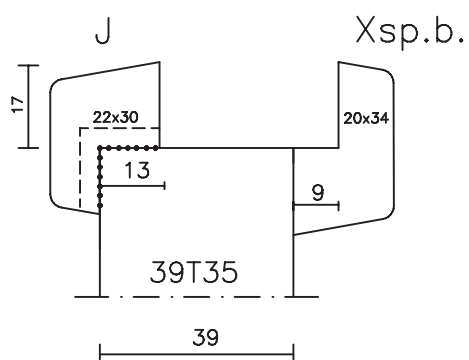

maten in mm
jan. 2006

Begl.systemen  
38mm dik  
Hardhouten  
deuren  
38HLA., 38HLB..  
38HLC., 38HLD..

Blad:  
B  
12

maten  
in mm  
mei  
2010

Begl.systemen  
54mm dik  
Hardhouten  
deuren  
30min.brandw.  
Macrantha 54HB..

Blad:  
B  
21A

maten  
in mm  
febr.  
2014

Begl.systemen  
67mm dik  
Hardhouten  
deuren  
30 min. bvt  
Macrantha 67HB..

Blad:  
B  
26

14  
- 15 -  
16 -  
17  
18

54TB16

19  
- 20 -  
21

54TB20

22  
- 23 -

54TB23

Buiten 54 Binnen

- 24 -  
25

54TB24

26  
- 27 -  
28

54TB27

29  
- 30 -  
31