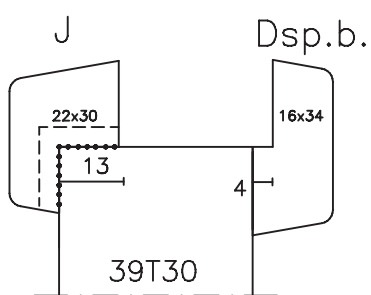

maten in mm
jan. 2006

Begl.systemen  
38mm dik  
Hardhouten  
deuren  
38HLA., 38HLB..  
38HLC., 38HLD..

Blad:  
B  
12

maten  
in mm  
mei  
2010

Begl.systemen  
54mm dik  
Hardhouten  
deuren  
30min.brandw.  
Macrantha 54HB..

Blad:  
B  
21A

maten  
in mm  
febr.  
2014

Begl.systemen  
67mm dik  
Hardhouten  
deuren  
30 min. bvt  
Macrantha 67HB..

Blad:  
B  
26

14  
- 15 -  
16 -  
17  
18

54TB16

19  
- 20 -  
21

54TB20

22  
- 23 -

54TB23

Buiten 54 Binnen

- 24 -  
25

54TB24

26  
- 27 -  
28

54TB27

29  
- 30 -  
31