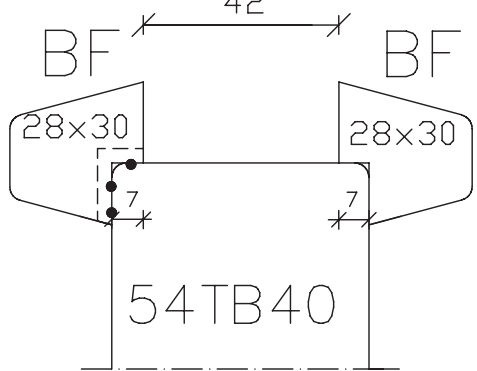

22  
- 23 -

54TB23

Buiten 54 Binnen

- 24 -  
25

54TB24

26  
- 27 -  
28

54TB27

29  
- 30 -  
31

54TB30

- 32 -  
33

54TB32

34  
- 35 -  
36  
37

54TB35

38  
39  
- 40 -  
41  
42

54TB40

Binnenglaslatten zijn niet voorgeboord.

maten  
in mm  
febr.  
2014

Begl.systemen  
54mm dik  
Triplexdeuren  
30 min. bvt  
54TB..  
Pyrotoria

Blad:  
B  
41A

Binnenglaslatten zijn niet voorgeboord.

**Deurenfabriek  
Suselbeek b.v.**

maten  
in mm  
febr.  
2014