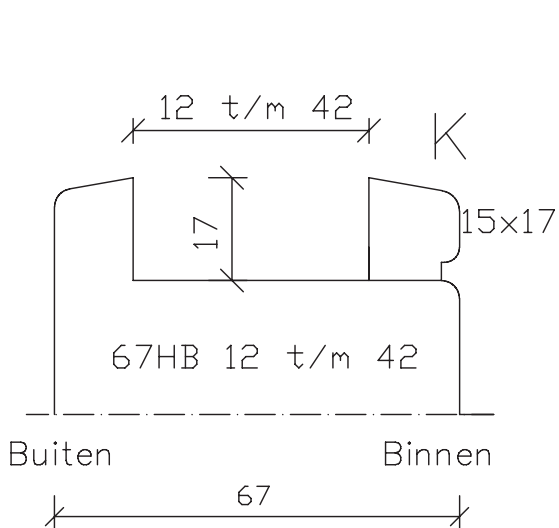

maten in mm
jan. 2006

Begl.systemen  
38mm dik  
Hardhouten  
deuren  
38HLA., 38HLB..  
38HLC., 38HLD..

Blad:  
B  
12

maten  
in mm  
mei  
2010

Begl.systemen  
54mm dik  
Hardhouten  
deuren  
30min.brandw.  
Macrantha 54HB..

Blad:  
B  
21A

maten  
in mm  
febr.  
2014

Begl.systemen  
67mm dik  
Hardhouten  
deuren  
30 min. bvt  
Macrantha 67HB..

Blad:  
B  
26

14  
- 15 -  
16 -  
17  
18

54TB16

19  
- 20 -  
21

54TB20

22  
- 23 -

54TB23

Buiten 54 Binnen

- 24 -  
25

54TB24

26  
- 27 -  
28

54TB27

29  
- 30 -  
31