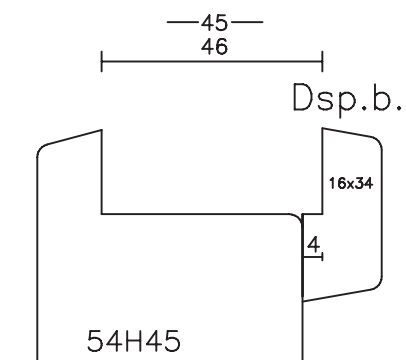

maten in mm
jan. 2006

Begl.systemen  
38mm dik  
Hardhouten  
deuren  
38HLA., 38HLB..  
38HLC., 38HLD..

Blad:  
B  
12

maten  
in mm  
mei  
2010

Begl.systemen  
54mm dik  
Hardhouten  
deuren  
30min.brandw.  
Macrantha 54HB..

Blad:  
B  
21A

maten  
in mm  
febr.  
2014

Begl.systemen  
67mm dik  
Hardhouten  
deuren  
30 min. bvt  
Macrantha 67HB..

Blad:  
B  
26

14  
- 15 -  
16 -  
17  
18

54TB16

19  
- 20 -  
21

54TB20

22  
- 23 -

54TB23

Buiten 54 Binnen

- 24 -  
25

54TB24

26  
- 27 -  
28

54TB27

29  
- 30 -  
31

maten  
in mm

febr.  
2014

Begl.systemen  
67mm dik  
Triplexdeuren  
60 min. bvt  
67TRBP..Pyropenta  
Ronde glasop.

Blad:

B

51B