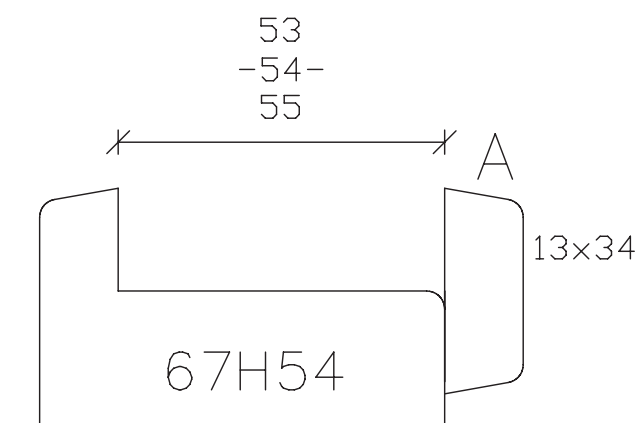

maten in mm
jan. 2006

Begl.systemen  
38mm dik  
Hardhouten  
deuren  
38HLA., 38HLB..  
38HLC., 38HLD..

Blad:  
B  
12

maten  
in mm  
mei  
2010

Begl.systemen  
54mm dik  
Hardhouten  
deuren  
30min.brandw.  
Macrantha 54HB..

Blad:  
B  
21A

maten  
in mm  
febr.  
2014

Begl.systemen  
67mm dik  
Hardhouten  
deuren  
30 min. bvt  
Macrantha 67HB..

Blad:  
B  
26

14  
- 15 -  
16 -  
17  
18

54TB16

19  
- 20 -  
21

54TB20

22  
- 23 -

54TB23

Buiten 54 Binnen

- 24 -  
25

54TB24

26  
- 27 -  
28

54TB27

29  
- 30 -  
31