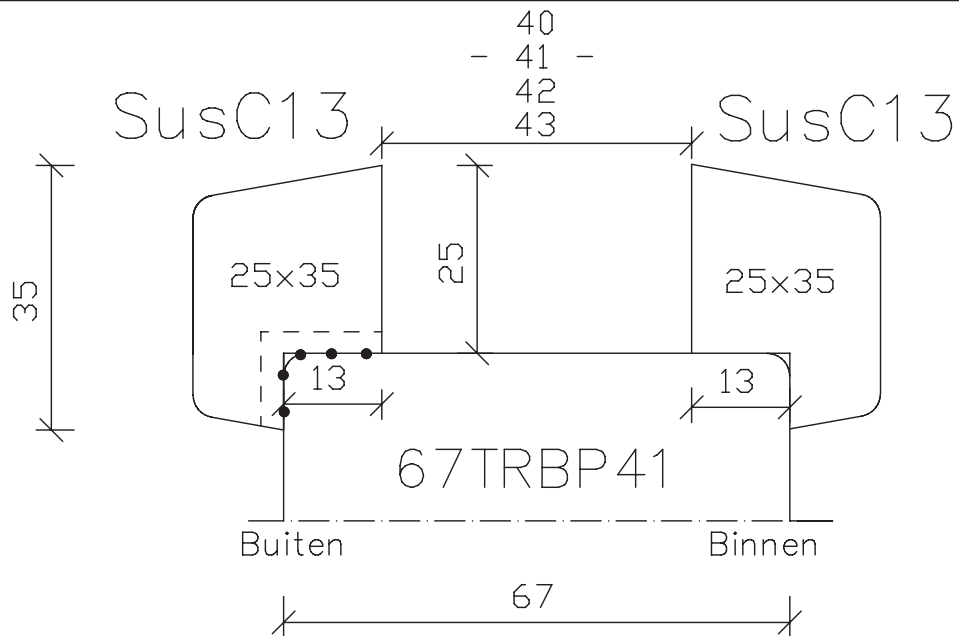

18  
19  
- 20 -  
21

22  
- 23 -

Buiten 54 Binnen

- 24 -  
25

26  
- 27 -  
28

29  
- 30 -  
31

- 32 -  
33

34  
- 35 -  
36  
37

38  
39  
- 40 -  
41  
42

Binnenglazlatten zijn niet voorgeboord.

maten  
in mm  
april  
2014

Begl.systemen  
54mm dik  
Triplexdeuren  
60 min. bvt  
54TBP..  
Pyropenta

Blad:  
B  
50

Binnenglasringen zijn niet voorgeboord.