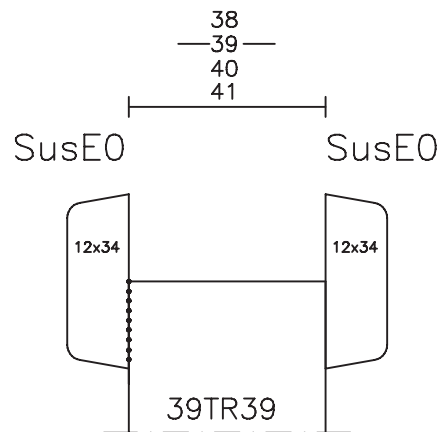

maten in mm
jan. 2006

Begl.systemen  
38mm dik  
Hardhouten  
deuren  
38HLA., 38HLB..  
38HLC., 38HLD..

Blad:  
B  
12

maten  
in mm  
mei  
2010

Begl.systemen  
54mm dik  
Hardhouten  
deuren  
30min.brandw.  
Macrantha 54HB..

Blad:  
B  
21A

maten  
in mm  
febr.  
2014

Begl.systemen  
67mm dik  
Hardhouten  
deuren  
30 min. bvt  
Macrantha 67HB..

Blad:  
B  
26

14  
- 15 -  
16 -  
17  
18

54TB16

19  
- 20 -  
21

54TB20

22  
- 23 -

54TB23

Buiten 54 Binnen

- 24 -  
25

54TB24

26  
- 27 -  
28

54TB27

29  
- 30 -  
31