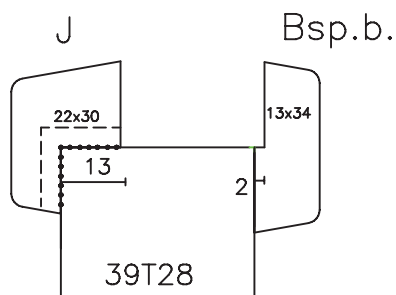

maten in mm
jan. 2006

Begl.systemen  
38mm dik  
Hardhouten  
deuren  
38HLA., 38HLB..  
38HLC., 38HLD..

Blad:  
B  
12

maten  
in mm  
mei  
2010

Begl.systemen  
54mm dik  
Hardhouten  
deuren  
30min.brandw.  
Macrantha 54HB..

Blad:  
B  
21A

maten  
in mm  
febr.  
2014

Begl.systemen  
67mm dik  
Hardhouten  
deuren  
30 min. bvt  
Macrantha 67HB..

Blad:  
B  
26

14  
- 15 -  
16 -  
17  
18

54TB16

19  
- 20 -  
21

54TB20

22  
- 23 -

54TB23

Buiten 54 Binnen

- 24 -  
25

54TB24

26  
- 27 -  
28

54TB27

29  
- 30 -  
31