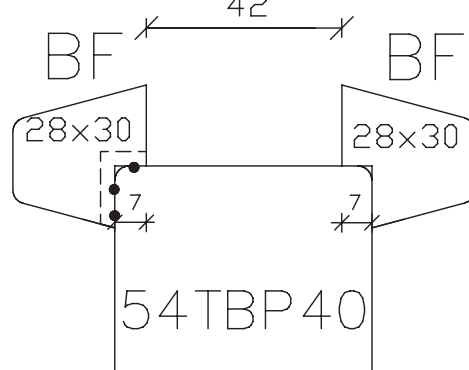

18  
19  
- 20 -  
21

22  
- 23 -

Buiten 54 Binnen

- 24 -  
25

26  
- 27 -  
28

29  
- 30 -  
31

- 32 -  
33

34  
- 35 -  
36  
37

38  
39  
- 40 -  
41  
42

Binnenglazlatten zijn niet voorgeboord.

maten  
in mm  
april  
2014

Begl.systemen  
54mm dik  
Triplexdeuren  
60 min. bvt  
54TBP..  
Pyropenta

Blad:  
B  
50

Binnenglasringen zijn niet voorgeboord.