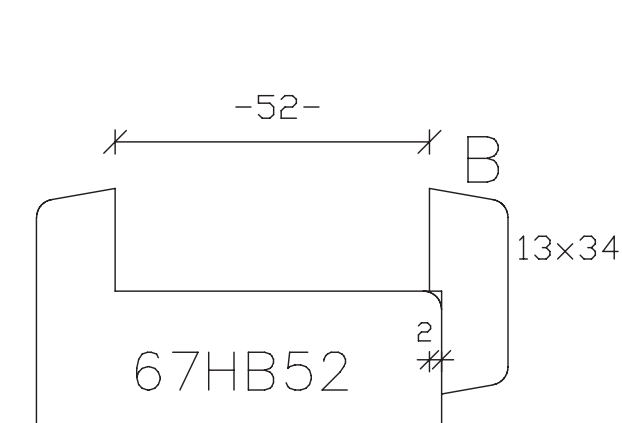

maten in mm
jan. 2006

Begl.systemen  
38mm dik  
Hardhouten  
deuren  
38HLA., 38HLB..  
38HLC., 38HLD..

Blad:  
B  
12

maten  
in mm  
mei  
2010

Begl.systemen  
54mm dik  
Hardhouten  
deuren  
30min.brandw.  
Macrantha 54HB..

Blad:  
B  
21A

maten  
in mm  
febr.  
2014

Begl.systemen  
67mm dik  
Hardhouten  
deuren  
30 min. bvt  
Macrantha 67HB..

Blad:  
B  
26

14  
- 15 -  
16 -  
17  
18

54TB16

19  
- 20 -  
21

54TB20

22  
- 23 -

54TB23

Buiten 54 Binnen

- 24 -  
25

54TB24

26  
- 27 -  
28

54TB27

29  
- 30 -  
31