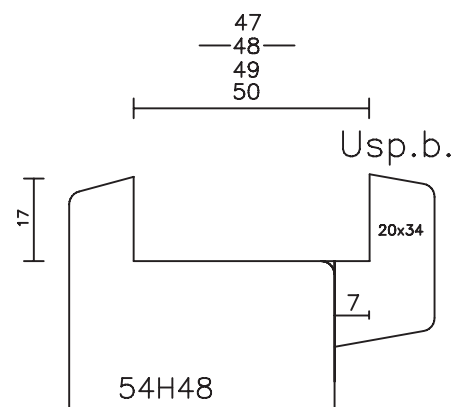

maten in mm
jan. 2006

Begl.systemen  
38mm dik  
Hardhouten  
deuren  
38HLA., 38HLB..  
38HLC., 38HLD..

Blad:  
B  
12

maten  
in mm  
mei  
2010

Begl.systemen  
54mm dik  
Hardhouten  
deuren  
30min.brandw.  
Macrantha 54HB..

Blad:  
B  
21A

maten  
in mm  
febr.  
2014

Begl.systemen  
67mm dik  
Hardhouten  
deuren  
30 min. bvt  
Macrantha 67HB..

Blad:  
B  
26

14  
- 15 -  
16 -  
17  
18

54TB16

19  
- 20 -  
21

54TB20

22  
- 23 -

54TB23

Buiten 54 Binnen

- 24 -  
25

54TB24

26  
- 27 -  
28

54TB27

29  
- 30 -  
31