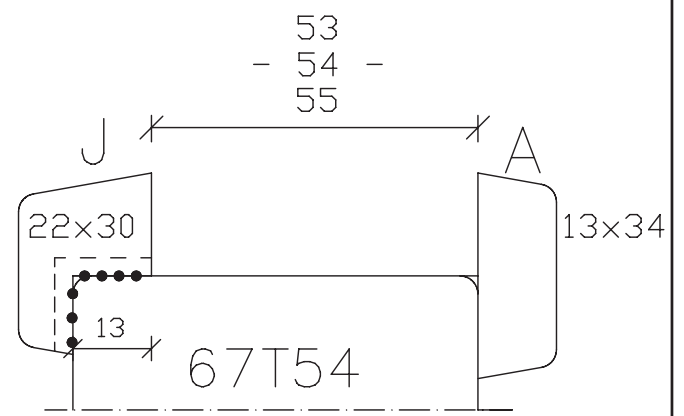

maten
in mm
febr.
2014

Begl.systemen
67mm dik
Triplexdeuren
67T..

Blad:
B
45