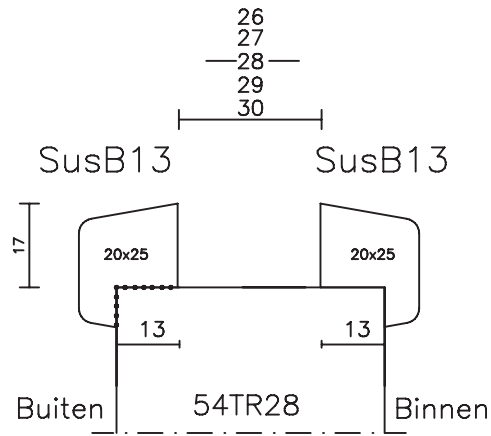

22  
- 23 -

54TB23

Buiten 54 Binnen

- 24 -  
25

54TB24

26  
- 27 -  
28

54TB27

29  
- 30 -  
31

54TB30

- 32 -  
33

54TB32

34  
- 35 -  
36  
37

54TB35

38  
39  
- 40 -  
41  
42

54TB40

Binnenglaslatten zijn niet voorgeboord.

maten  
in mm  
febr.  
2014

Begl.systemen  
54mm dik  
Triplexdeuren  
30 min. bvt  
54TB..  
Pyrotoria

Blad:  
B  
41A

Binnenglaslatten zijn niet voorgeboord.

**Deurenfabriek  
Suselbeek b.v.**

maten  
in mm  
febr.  
2014