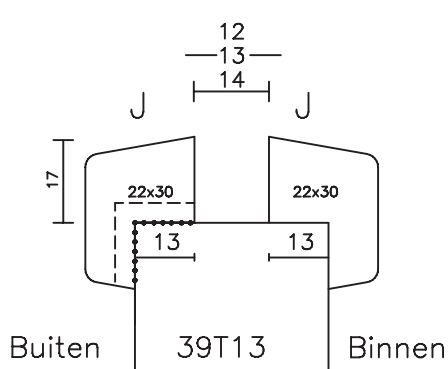

maten in mm
jan. 2006

Begl.systemen  
38mm dik  
Hardhouten  
deuren  
38HLA., 38HLB..  
38HLC., 38HLD..

Blad:  
B  
12

maten  
in mm  
mei  
2010

Begl.systemen  
54mm dik  
Hardhouten  
deuren  
30min.brandw.  
Macrantha 54HB..

Blad:  
B  
21A

maten  
in mm  
febr.  
2014

Begl.systemen  
67mm dik  
Hardhouten  
deuren  
30 min. bvt  
Macrantha 67HB..

Blad:  
B  
26

14  
- 15 -  
16 -  
17  
18

54TB16

19  
- 20 -  
21

54TB20

22  
- 23 -

54TB23

Buiten 54 Binnen

- 24 -  
25

54TB24

26  
- 27 -  
28

54TB27

29  
- 30 -  
31