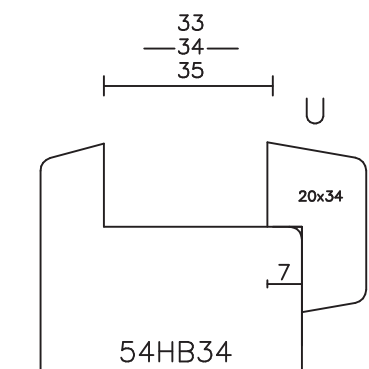

maten in mm
jan. 2006

Begl.systemen  
38mm dik  
Hardhouten  
deuren  
38HLA., 38HLB..  
38HLC., 38HLD..

Blad:  
B  
12

maten  
in mm  
mei  
2010

Begl.systemen  
54mm dik  
Hardhouten  
deuren  
30min.brandw.  
Macrantha 54HB..

Blad:  
B  
21A

maten  
in mm  
febr.  
2014

Begl.systemen  
67mm dik  
Hardhouten  
deuren  
30 min. bvt  
Macrantha 67HB..

Blad:  
B  
26

14  
- 15 -  
16 -  
17  
18

54TB16

19  
- 20 -  
21

54TB20

22  
- 23 -

54TB23

Buiten 54 Binnen

- 24 -  
25

54TB24

26  
- 27 -  
28

54TB27

29  
- 30 -  
31