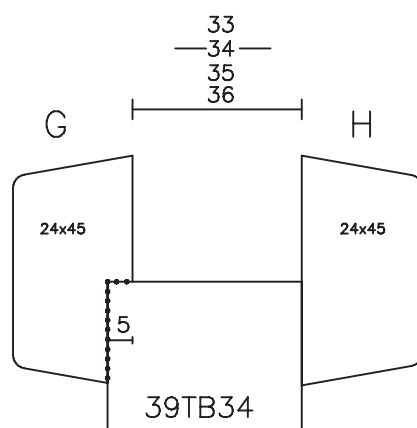

maten in mm
jan. 2006

Begl.systemen  
38mm dik  
Hardhouten  
deuren  
38HLA., 38HLB..  
38HLC., 38HLD..

Blad:  
B  
12

maten  
in mm  
mei  
2010

Begl.systemen  
54mm dik  
Hardhouten  
deuren  
30min.brandw.  
Macrantha 54HB..

Blad:  
B  
21A

maten  
in mm  
febr.  
2014

Begl.systemen  
67mm dik  
Hardhouten  
deuren  
30 min. bvt  
Macrantha 67HB..

Blad:  
B  
26

14  
- 15 -  
16 -  
17  
18

54TB16

19  
- 20 -  
21

54TB20

22  
- 23 -

54TB23

Buiten 54 Binnen

- 24 -  
25

54TB24

26  
- 27 -  
28

54TB27

29  
- 30 -  
31

maten  
in mm  
febr.  
2014

Begl.systemen  
54mm dik  
Triplexdeuren  
30 min. bvt  
54TB..  
Pyrotoria

Blad:  
B  
41A

Binnenglaslatten zijn niet voorgeboord.

**Deurenfabriek  
Suselbeek b.v.**

maten  
in mm  
febr.  
2014