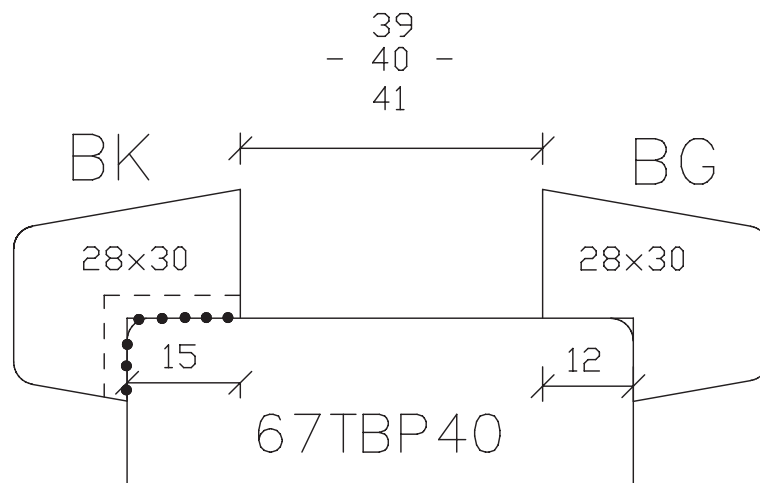

Binnenglaslatten zijn niet voorgeboord.