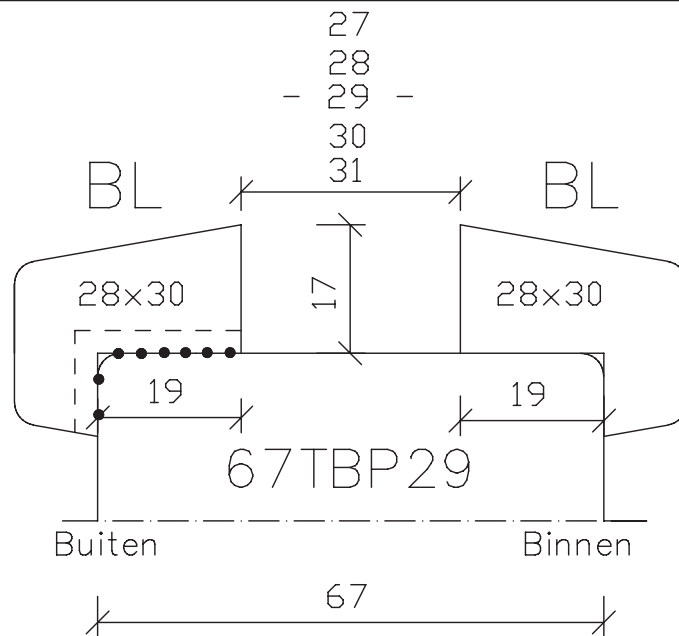

Binnenglaslatten zijn niet voorgeboord.