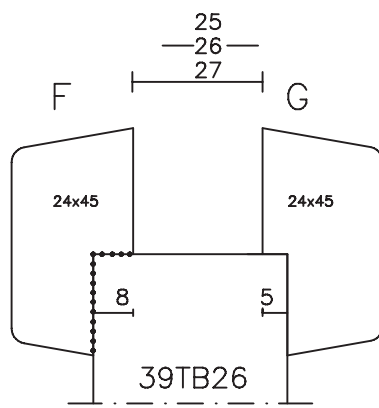

maten in mm
jan. 2006

Begl.systemen  
38mm dik  
Hardhouten  
deuren  
38HLA., 38HLB..  
38HLC., 38HLD..

Blad:  
B  
12

maten  
in mm  
mei  
2010

Begl.systemen  
54mm dik  
Hardhouten  
deuren  
30min.brandw.  
Macrantha 54HB..

Blad:  
B  
21A

maten  
in mm  
febr.  
2014

Begl.systemen  
67mm dik  
Hardhouten  
deuren  
30 min. bvt  
Macrantha 67HB..

Blad:  
B  
26

14  
- 15 -  
16 -  
17  
18

54TB16

19  
- 20 -  
21

54TB20

22  
- 23 -

54TB23

Buiten 54 Binnen

- 24 -  
25

54TB24

26  
- 27 -  
28

54TB27

29  
- 30 -  
31