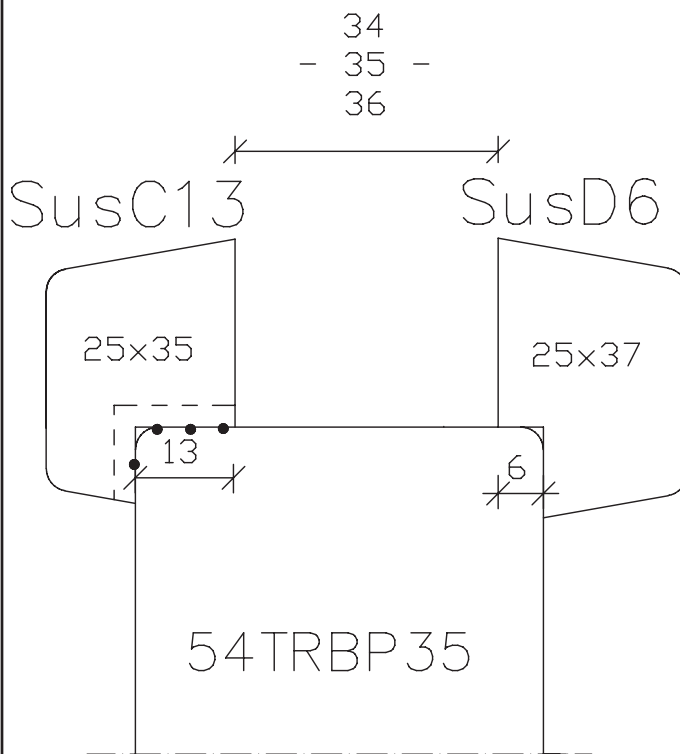

Blad:  
B  
48C

Binnenglaslatten zijn niet voorgeboord.

	Begl.systemen 54mm dik Triplexdeuren 60 min. bvt	Blad: <b>B</b> <b>49A</b>
maten in mm	54TRBP..Pyropenta Ronde glasop.	
febr. 2014		

	Begl.systemen 54mm dik Triplexdeuren 60 min. bvt	Blad: <b>B</b> <b>49B</b>
maten in mm	54TRBP..Pyropenta Ronde glasop.	
febr. 2014		

18  
19  
- 20 -  
21

22  
- 23 -

Buiten 54 Binnen

- 24 -  
25

26  
- 27 -  
28

29  
- 30 -  
31

- 32 -  
33

34  
- 35 -  
36  
37