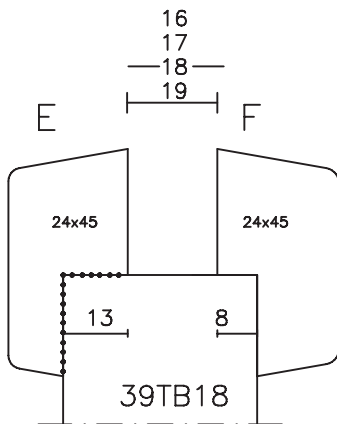

maten in mm
jan. 2006

Begl.systemen  
38mm dik  
Hardhouten  
deuren  
38HLA., 38HLB..  
38HLC., 38HLD..

Blad:  
B  
12

maten  
in mm  
mei  
2010

Begl.systemen  
54mm dik  
Hardhouten  
deuren  
30min.brandw.  
Macrantha 54HB..

Blad:  
B  
21A

maten  
in mm  
febr.  
2014

Begl.systemen  
67mm dik  
Hardhouten  
deuren  
30 min. bvt  
Macrantha 67HB..

Blad:  
B  
26

14  
- 15 -  
16 -  
17  
18

54TB16

19  
- 20 -  
21

54TB20

22  
- 23 -

54TB23

Buiten 54 Binnen

- 24 -  
25

54TB24

26  
- 27 -  
28

54TB27

29  
- 30 -  
31

maten  
in mm  
febr.  
2014

Begl.systemen  
54mm dik  
Triplexdeuren  
30 min. bvt  
54TB..  
Pyrotoria

Blad:  
B  
41A

Binnenglaslatten zijn niet voorgeboord.

**Deurenfabriek  
Suselbeek b.v.**

maten  
in mm  
febr.  
2014