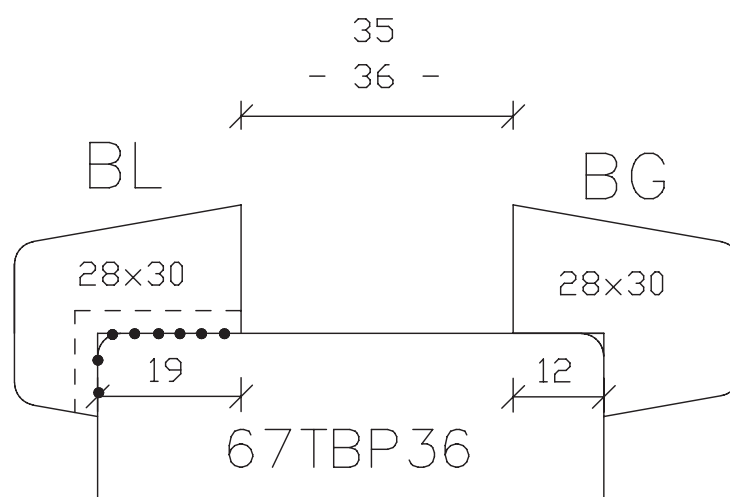

Binnenglaslatten zijn niet voorgeboord.