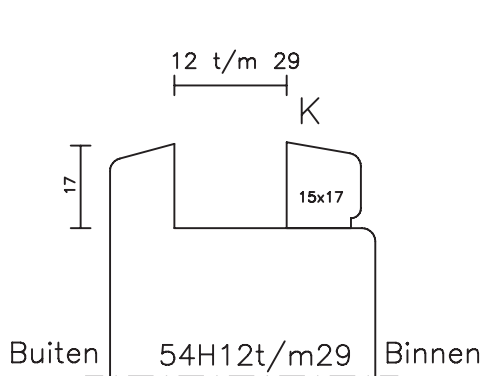

maten in mm
jan. 2006

Begl.systemen  
38mm dik  
Hardhouten  
deuren  
38HLA., 38HLB..  
38HLC., 38HLD..

Blad:  
B  
12

maten  
in mm  
mei  
2010

Begl.systemen  
54mm dik  
Hardhouten  
deuren  
30min.brandw.  
Macrantha 54HB..

Blad:  
B  
21A

maten  
in mm  
febr.  
2014

Begl.systemen  
67mm dik  
Hardhouten  
deuren  
30 min. bvt  
Macrantha 67HB..

Blad:  
B  
26

14  
- 15 -  
16 -  
17  
18

54TB16

19  
- 20 -  
21

54TB20

22  
- 23 -

54TB23

Buiten 54 Binnen

- 24 -  
25

54TB24

26  
- 27 -  
28

54TB27

29  
- 30 -  
31