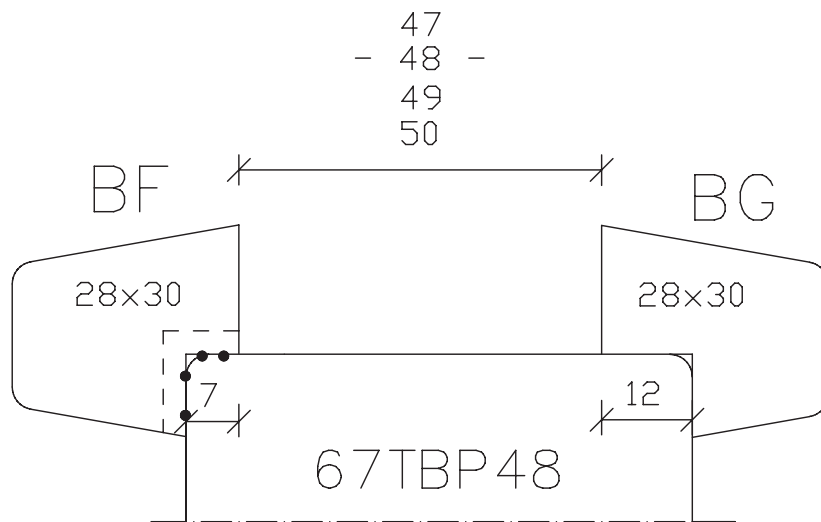

Binnenglaslatten zijn niet voorgeboord.

Deurenfabriek
Suselbeek b.v.

maten
in mm
febr.
2014

Begl.systemen
67mm dik
Triplexdeuren
60 min. bvt
67TBP..
Pyropenta

Blad:
B
48C