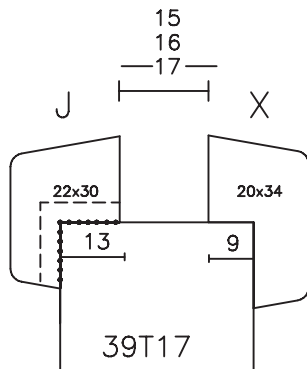

maten in mm
jan. 2006

Begl.systemen  
38mm dik  
Hardhouten  
deuren  
38HLA., 38HLB..  
38HLC., 38HLD..

Blad:  
B  
12

maten  
in mm  
mei  
2010

Begl.systemen  
54mm dik  
Hardhouten  
deuren  
30min.brandw.  
Macrantha 54HB..

Blad:  
B  
21A

maten  
in mm  
febr.  
2014

Begl.systemen  
67mm dik  
Hardhouten  
deuren  
30 min. bvt  
Macrantha 67HB..

Blad:  
B  
26

14  
- 15 -  
16 -  
17  
18

54TB16

19  
- 20 -  
21

54TB20

22  
- 23 -

54TB23

Buiten 54 Binnen

- 24 -  
25

54TB24

26  
- 27 -  
28

54TB27

29  
- 30 -  
31