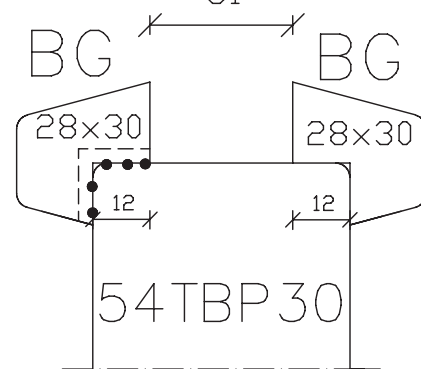

18  
19  
- 20 -  
21

22  
- 23 -

Buiten 54 Binnen

- 24 -  
25

26  
- 27 -  
28

29  
- 30 -  
31

- 32 -  
33

34  
- 35 -  
36  
37

38  
39  
- 40 -  
41  
42

Binnenglazlatten zijn niet voorgeboord.

maten  
in mm  
april  
2014

Begl.systemen  
54mm dik  
Triplexdeuren  
60 min. bvt  
54TBP..  
Pyropenta

Blad:  
B  
50

Binnenglasringen zijn niet voorgeboord.