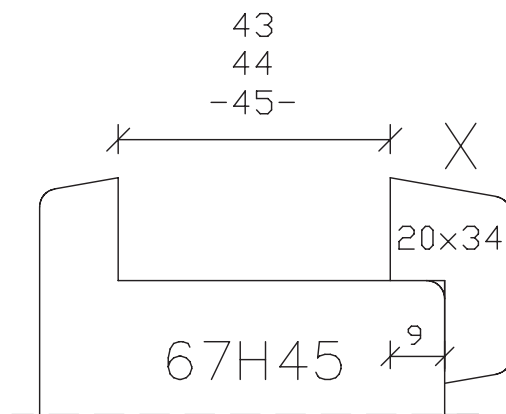

maten in mm
jan. 2006

Begl.systemen  
38mm dik  
Hardhouten  
deuren  
38HLA., 38HLB..  
38HLC., 38HLD..

Blad:  
B  
12

maten  
in mm  
mei  
2010

Begl.systemen  
54mm dik  
Hardhouten  
deuren  
30min.brandw.  
Macrantha 54HB..

Blad:  
B  
21A

maten  
in mm  
febr.  
2014

Begl.systemen  
67mm dik  
Hardhouten  
deuren  
30 min. bvt  
Macrantha 67HB..

Blad:  
B  
26

14  
- 15 -  
16 -  
17  
18

54TB16

19  
- 20 -  
21

54TB20