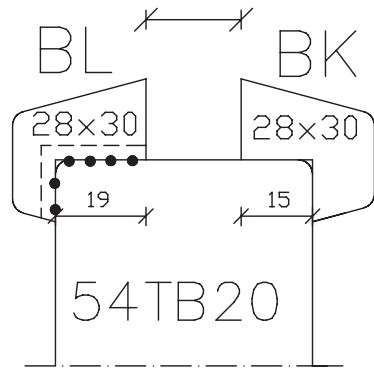

maten in mm
jan. 2006

Begl.systemen  
38mm dik  
Hardhouten  
deuren  
38HLA., 38HLB..  
38HLC., 38HLD..

Blad:  
B  
12

maten  
in mm  
mei  
2010

Begl.systemen  
54mm dik  
Hardhouten  
deuren  
30min.brandw.  
Macrantha 54HB..

Blad:  
B  
21A

maten  
in mm  
febr.  
2014

Begl.systemen  
67mm dik  
Hardhouten  
deuren  
30 min. bvt  
Macrantha 67HB..

Blad:  
B  
26

14  
- 15 -  
16 -  
17  
18

54TB16

19  
- 20 -  
21

54TB20

22  
- 23 -

54TB23

Buiten 54 Binnen

- 24 -  
25

54TB24

26  
- 27 -  
28

54TB27

29  
- 30 -  
31