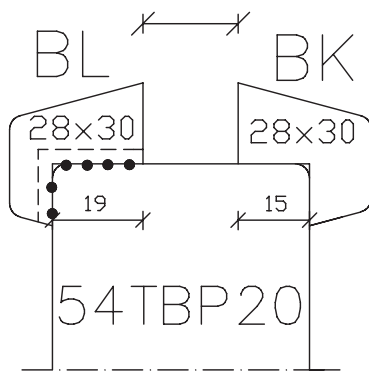

Blad:  
B  
48C

Binnenglaslatten zijn niet voorgeboord.

	Begl.systemen 54mm dik Triplexdeuren 60 min. bvt	Blad: <b>B</b> <b>49A</b>
maten in mm	54TRBP..Pyropenta Ronde glasop.	
febr. 2014		

	Begl.systemen 54mm dik Triplexdeuren 60 min. bvt	Blad: <b>B</b> <b>49B</b>
maten in mm	54TRBP..Pyropenta Ronde glasop.	
febr. 2014		

18  
19  
- 20 -  
21

22  
- 23 -

Buiten 54 Binnen

- 24 -  
25

26  
- 27 -  
28

29  
- 30 -  
31

- 32 -  
33

34  
- 35 -  
36  
37