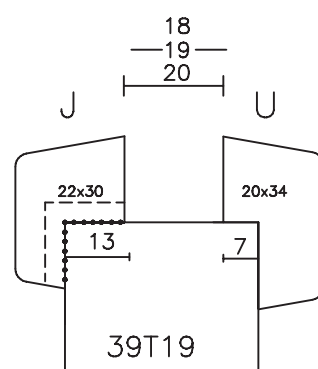

maten in mm
jan. 2006

Begl.systemen  
38mm dik  
Hardhouten  
deuren  
38HLA., 38HLB..  
38HLC., 38HLD..

Blad:  
B  
12

maten  
in mm  
mei  
2010

Begl.systemen  
54mm dik  
Hardhouten  
deuren  
30min.brandw.  
Macrantha 54HB..

Blad:  
B  
21A

maten  
in mm  
febr.  
2014

Begl.systemen  
67mm dik  
Hardhouten  
deuren  
30 min. bvt  
Macrantha 67HB..

Blad:  
B  
26

14  
- 15 -  
16 -  
17  
18

54TB16

19  
- 20 -  
21

54TB20

22  
- 23 -

54TB23

Buiten 54 Binnen

- 24 -  
25

54TB24

26  
- 27 -  
28

54TB27

29  
- 30 -  
31

maten  
in mm  
febr.  
2014

Begl.systemen  
54mm dik  
Triplexdeuren  
30 min. bvt  
54TB..  
Pyrotoria

Blad:  
B  
41A

Binnenglaslatten zijn niet voorgeboord.

**Deurenfabriek  
Suselbeek b.v.**

maten  
in mm  
febr.  
2014