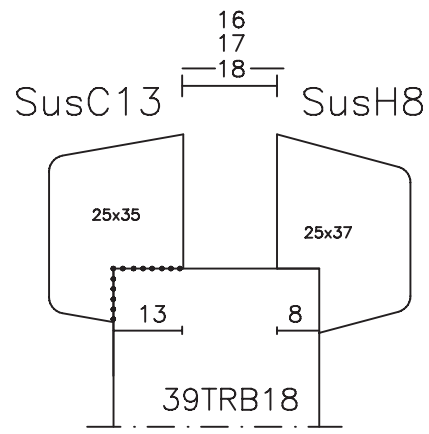

maten in mm
jan. 2006

Begl.systemen  
38mm dik  
Hardhouten  
deuren  
38HLA., 38HLB..  
38HLC., 38HLD..

Blad:  
B  
12

maten  
in mm  
mei  
2010

Begl.systemen  
54mm dik  
Hardhouten  
deuren  
30min.brandw.  
Macrantha 54HB..

Blad:  
B  
21A

maten  
in mm  
febr.  
2014

Begl.systemen  
67mm dik  
Hardhouten  
deuren  
30 min. bvt  
Macrantha 67HB..

Blad:  
B  
26

14  
- 15 -  
16 -  
17  
18

54TB16

19  
- 20 -  
21

54TB20

22  
- 23 -

54TB23

Buiten 54 Binnen

- 24 -  
25

54TB24

26  
- 27 -  
28

54TB27

29  
- 30 -  
31