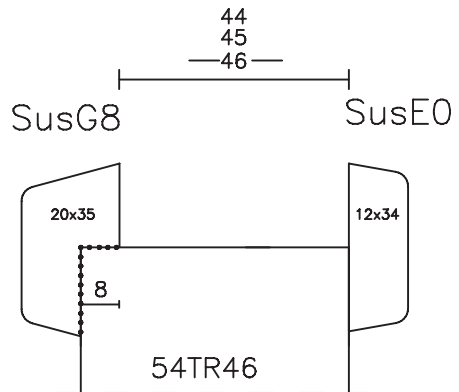

22  
- 23 -

54TB23

Buiten 54 Binnen

- 24 -  
25

54TB24

26  
- 27 -  
28

54TB27

29  
- 30 -  
31

54TB30

- 32 -  
33

54TB32

34  
- 35 -  
36  
37

54TB35

38  
39  
- 40 -  
41  
42

54TB40

Binnenglaslatten zijn niet voorgeboord.

maten  
in mm  
febr.  
2014

Begl.systemen  
54mm dik  
Triplexdeuren  
30 min. bvt  
54TB..  
Pyrotoria

Blad:  
B  
41A

Binnenglaslatten zijn niet voorgeboord.

**Deurenfabriek  
Suselbeek b.v.**

maten  
in mm  
febr.  
2014