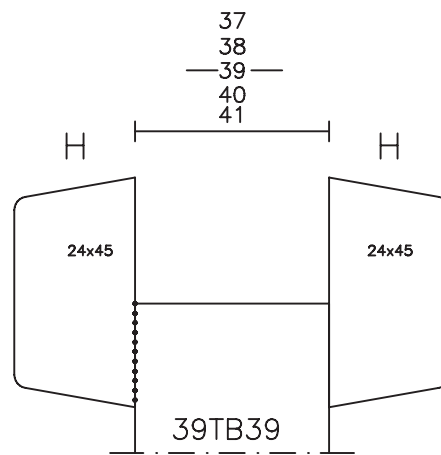

maten in mm
jan. 2006

Begl.systemen  
38mm dik  
Hardhouten  
deuren  
38HLA., 38HLB..  
38HLC., 38HLD..

Blad:  
B  
12

maten  
in mm  
mei  
2010

Begl.systemen  
54mm dik  
Hardhouten  
deuren  
30min.brandw.  
Macrantha 54HB..

Blad:  
B  
21A

maten  
in mm  
febr.  
2014

Begl.systemen  
67mm dik  
Hardhouten  
deuren  
30 min. bvt  
Macrantha 67HB..

Blad:  
B  
26

14  
- 15 -  
16 -  
17  
18

54TB16

19  
- 20 -  
21

54TB20

22  
- 23 -

54TB23

Buiten 54 Binnen

- 24 -  
25

54TB24

26  
- 27 -  
28

54TB27

29  
- 30 -  
31

maten  
in mm  
febr.  
2014

Begl.systemen  
54mm dik  
Triplexdeuren  
30 min. bvt  
54TB..  
Pyrotoria

Blad:  
B  
41A

Binnenglaslatten zijn niet voorgeboord.

**Deurenfabriek  
Suselbeek b.v.**

maten  
in mm  
febr.  
2014