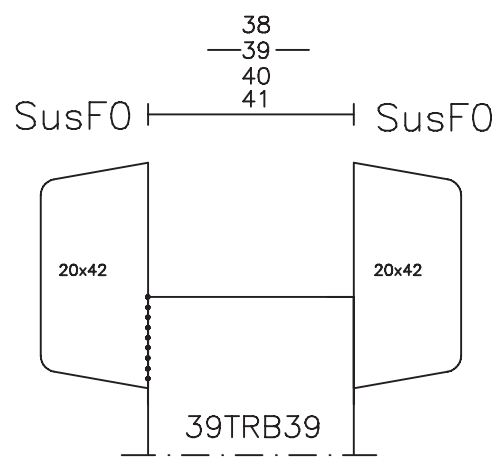

maten in mm
jan. 2006

Begl.systemen  
38mm dik  
Hardhouten  
deuren  
38HLA., 38HLB..  
38HLC., 38HLD..

Blad:  
B  
12

maten  
in mm  
mei  
2010

Begl.systemen  
54mm dik  
Hardhouten  
deuren  
30min.brandw.  
Macrantha 54HB..

Blad:  
B  
21A

maten  
in mm  
febr.  
2014

Begl.systemen  
67mm dik  
Hardhouten  
deuren  
30 min. bvt  
Macrantha 67HB..

Blad:  
B  
26

14  
- 15 -  
16 -  
17  
18

54TB16

19  
- 20 -  
21

54TB20

22  
- 23 -

54TB23

Buiten 54 Binnen

- 24 -  
25

54TB24

26  
- 27 -  
28

54TB27

29  
- 30 -  
31