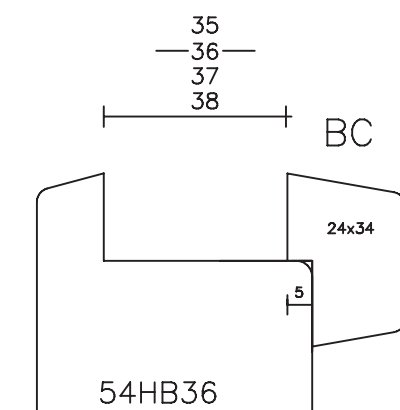

maten in mm
jan. 2006

Begl.systemen  
38mm dik  
Hardhouten  
deuren  
38HLA., 38HLB..  
38HLC., 38HLD..

Blad:  
B  
12

maten  
in mm  
mei  
2010

Begl.systemen  
54mm dik  
Hardhouten  
deuren  
30min.brandw.  
Macrantha 54HB..

Blad:  
B  
21A

maten  
in mm  
febr.  
2014

Begl.systemen  
67mm dik  
Hardhouten  
deuren  
30 min. bvt  
Macrantha 67HB..

Blad:  
B  
26

14  
- 15 -  
16 -  
17  
18

54TB16

19  
- 20 -  
21

54TB20

22  
- 23 -

54TB23

Buiten 54 Binnen

- 24 -  
25

54TB24

26  
- 27 -  
28

54TB27

29  
- 30 -  
31