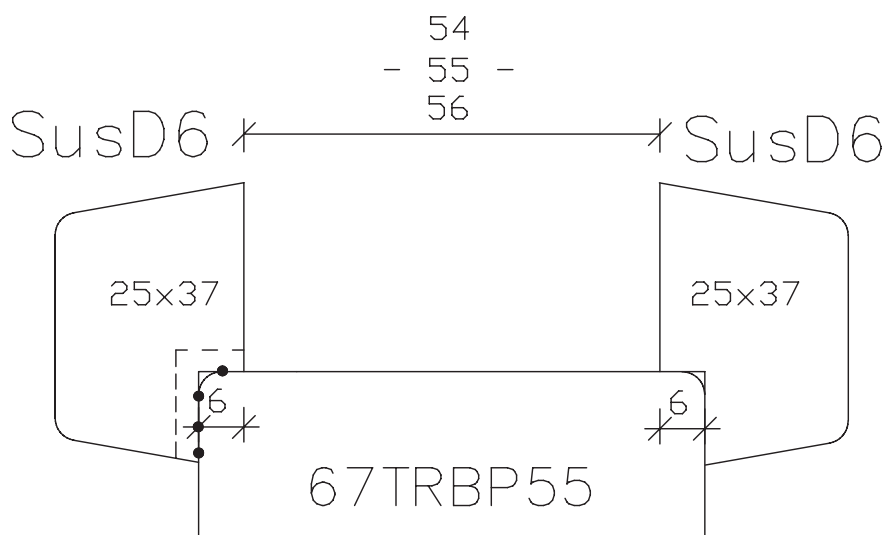

18  
19  
- 20 -  
21

22  
- 23 -

Buiten 54 Binnen

- 24 -  
25

26  
- 27 -  
28

29  
- 30 -  
31

- 32 -  
33

34  
- 35 -  
36  
37

38  
39  
- 40 -  
41  
42

Binnenglazlatten zijn niet voorgeboord.

maten  
in mm  
april  
2014

Begl.systemen  
54mm dik  
Triplexdeuren  
60 min. bvt  
54TBP..  
Pyropenta

Blad:  
B  
50

Binnenglasringen zijn niet voorgeboord.

maten in mm
febr. 2014

Begl.systemen  
67mm dik  
Triplexdeuren  
60 min. bvt  
67TRBP..Pyropenta  
Ronde glasop.

Blad:  
B  
51A

Binnenglasringen zijn niet voorgeboord.

**Deurenfabriek  
Suselbeek b.v.**

maten  
in mm

febr.  
2014

Begl.systemen  
67mm dik  
Triplexdeuren  
60 min. bvt  
67TRBP..Pyropenta  
Ronde glasop.

Blad:

B

51B