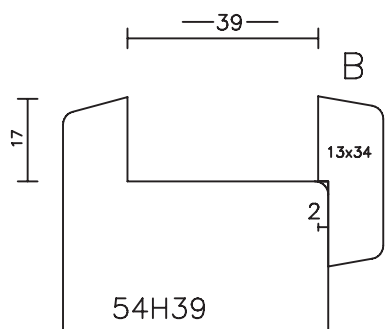

maten in mm
jan. 2006

Begl.systemen  
38mm dik  
Hardhouten  
deuren  
38HLA., 38HLB..  
38HLC., 38HLD..

Blad:  
B  
12

maten  
in mm  
mei  
2010

Begl.systemen  
54mm dik  
Hardhouten  
deuren  
30min.brandw.  
Macrantha 54HB..

Blad:  
B  
21A

maten  
in mm  
febr.  
2014

Begl.systemen  
67mm dik  
Hardhouten  
deuren  
30 min. bvt  
Macrantha 67HB..

Blad:  
B  
26

14  
- 15 -  
16 -  
17  
18

54TB16

19  
- 20 -  
21

54TB20

22  
- 23 -

54TB23

Buiten 54 Binnen

- 24 -  
25

54TB24

26  
- 27 -  
28

54TB27

29  
- 30 -  
31