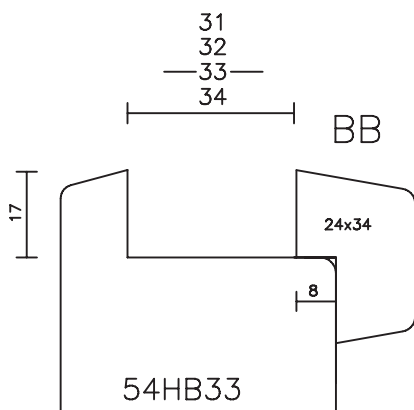

maten in mm
jan. 2006

Begl.systemen  
38mm dik  
Hardhouten  
deuren  
38HLA., 38HLB..  
38HLC., 38HLD..

Blad:  
B  
12

maten  
in mm  
mei  
2010

Begl.systemen  
54mm dik  
Hardhouten  
deuren  
30min.brandw.  
Macrantha 54HB..

Blad:  
B  
21A

maten  
in mm  
febr.  
2014

Begl.systemen  
67mm dik  
Hardhouten  
deuren  
30 min. bvt  
Macrantha 67HB..

Blad:  
B  
26

14  
- 15 -  
16 -  
17  
18

54TB16

19  
- 20 -  
21

54TB20

22  
- 23 -

54TB23

Buiten 54 Binnen

- 24 -  
25

54TB24

26  
- 27 -  
28

54TB27

29  
- 30 -  
31