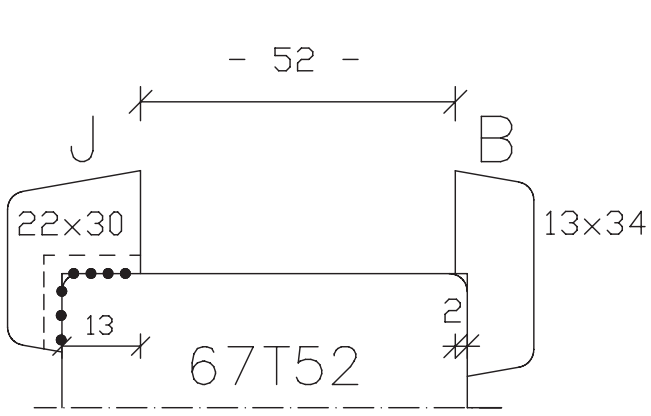

maten
in mm
febr.
2014

Begl.systemen
67mm dik
Triplexdeuren
67T..

Blad:
B
45