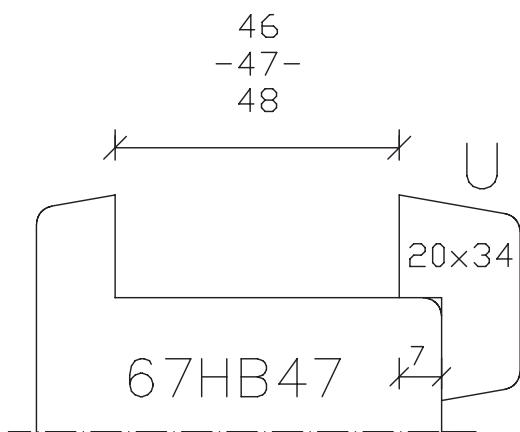

maten in mm
jan. 2006

Begl.systemen  
38mm dik  
Hardhouten  
deuren  
38HLA., 38HLB..  
38HLC., 38HLD..

Blad:  
B  
12

maten  
in mm  
mei  
2010

Begl.systemen  
54mm dik  
Hardhouten  
deuren  
30min.brandw.  
Macrantha 54HB..

Blad:  
B  
21A

maten  
in mm  
febr.  
2014

Begl.systemen  
67mm dik  
Hardhouten  
deuren  
30 min. bvt  
Macrantha 67HB..

Blad:  
B  
26

14  
- 15 -  
16 -  
17  
18

54TB16

19  
- 20 -  
21

54TB20

22  
- 23 -

54TB23

Buiten 54 Binnen

- 24 -  
25

54TB24

26  
- 27 -  
28

54TB27

29  
- 30 -  
31